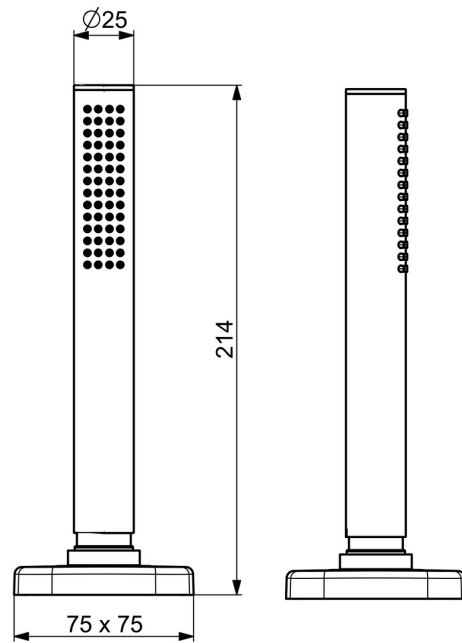

EAN: 4057304015403
static.hansa.com/57281000

- Wanne & Dusche
- Wannенrandmontage
- Chrom
- Brauseschlauch (1750 mm), Anti-Kalk-Technik
- Intensiv – Belebender Wasserstrahl
- Rückflussverhinderer, Schmutzfilter
- 1-strahlig

Technische Daten

Durchflusseigenschaften

Durchfluss bei 3 bar **13.2 l/min**

Technische Eigenschaften

Werkstoff **Verbundwerkstoff**

Vorschriften

EN Standard **EN 1112, EN 1113**

Zulassungen und Deklarationen