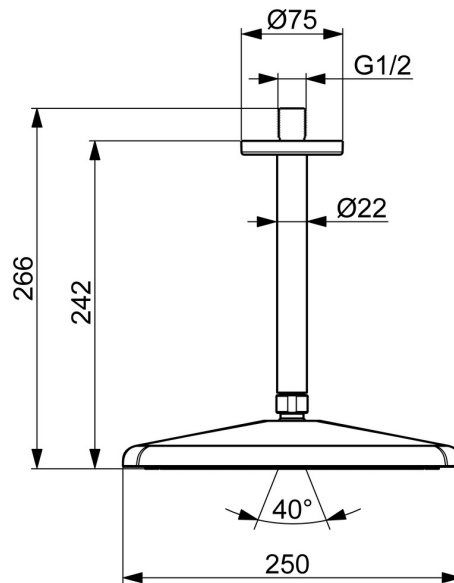

EAN: 4057304020674
static.hansa.com/47270340

HANSAAURELIA. Eine Harmonie aus Einfachheit und Eleganz.

AURELIA schöpft ihr Design aus den exquisiten Elementen der wilden Natur. Die sanfte Kurve eines winzigen Wassertropfens dient als Vorlage für unsere Hand- und Kopfbrausen und vervollständigt das Design mit Eleganz.

Stehen Sie unter dem fallenden Wasser, um eine Symphonie der Empfindungen zu erleben, da das clevere Design eine effiziente Wasserverteilung gewährleistet und den gesamten Körper in erfrischendem und belebendem Komfort umhüllt.

Erhöhen Sie Ihr tägliches Ritual mit HANSAAURELIA, wo jeder Tropfen zu einer Feier der persönlichen Schönheit wird.

250mm Kopfbrause
Dichtungsinstallation

ERHÖHEN SIE IHR DUSCHVERGNÜGEN

- Dusche
- Zubehör
- Deckenmontage
- Chrom
- Kopfbrause, Schwenkbares Kugelgelenk, Anti-Kalk-Technik
- Entspannend - Sanfter Wasserstrahl, angenehm für den ganzen Körper
- 1-strahlig