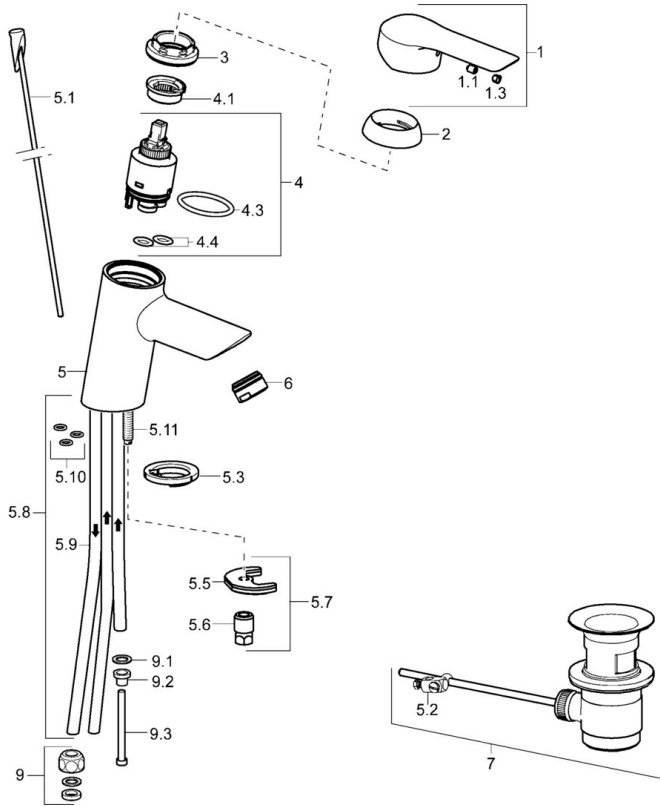

Ersatzteile

SP52461173

	Name	Art.-Nr.
1	Hebel	59914629
1.1	Schraube, M5x8, SW2.5	59904755
1.3	Dekorkappe Grau	59912112
2	Abdeckkappe, 33x3 mm	59912504
3	Spann-Mutter, M40x1	1003409V
4	Kartusche, 3,5 Eco	59912324
4	Kartusche, 3,5 Classic	59913075
4.1	Temperatur-Anschlagring	59912325
4.3	O-Ring, d 28.24x2.62 Ausgelaufen	59912590
4.4	O-Ring, d 10.10x1.60 Ausgelaufen	59905072
5.1	Zugstange mit Knopf	59913587
5.2	Gelenkstück	59904624
5.3	Bodendichtung	59914591
5.5	Befestigungsplatte	59904765
5.6	Schraube, M8x1, SW13	59904766
5.7	Befestigungsatz	59912113
5.8	Rohr Ausgelaufen	59913398
5.9	Rohr, M8x1, L=560	59912806
5.10	O-Ring, 6x1.4	59913266
5.11	Befestigungsschraube, M8x1, L=140	59912474
6	Luftsprudler, M24x1 A, low pressure	59902692
7	Ablaufgarnitur	59904620
7	Ablaufgarnitur, (2019-)	59914764
9	Überwurfmutter	59904969
9.1	Dichtungskit, 14.9x8.5x1	59902352
9.2	Dichtungskit, 10x8	59902272
9.3	Schlauch	59902151
N.I.	Schlüssel, SW30/34	59912108