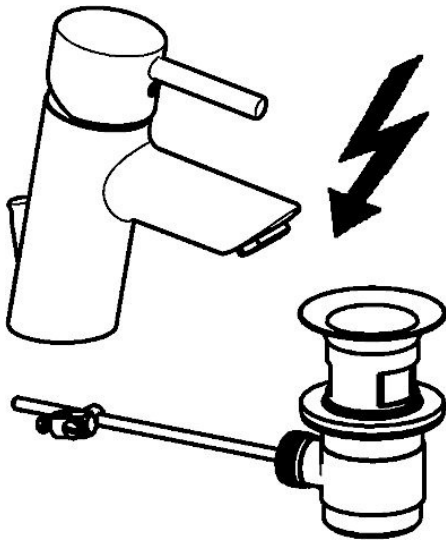

EAN: 4015474253827
static.hansa.com/52461177

- Waschtisch
- Einhebelmischer, Niederdruck, für offene Heißwasserbereiter
- Standmontage
- Chrom
- Feststehender Auslauf
- Kristallklarer Laminarstrahl, CASCADE® Strahlregler
- Hebel mit W+K-Kennzeichnung, Pinhebel, Einhandbedienhebel/Griff
- Ablaufgarnitur mit Zugstange
- Temperaturbegrenzer, Heißwassersperre einstellbar (im Lieferumfang enthalten)
- ø 3.5 classic Steuerpatrone mit keramischen Dichtscheiben zur Wassermengen- und Temperatureinstellung
- Anschluss über Kupferrohre
- Armaturenkörper aus entzinkungsbeständigem Messing (DZR), Rapid-Montagesystem

Technische Daten

Technische Eigenschaften

| | |
|--------------------------------|-------------------|
| DN-Größe (Nennmaß) | DN15 |
| Warmwasserversorgung | max. +80°C |
| Arbeitsdruck | 0.5-5 bar |
| Anschlussgröße | Ø10 |
| Ausladung | 102 mm |
| Sicherungseinrichtung (EN1717) | AA |
| Werkstoff | Messing |