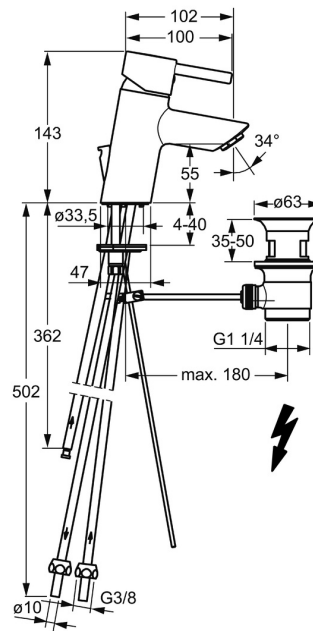

EAN: 4015474253827
static.hansa.com/52461177

- Waschtisch
- Einhebelmischer, Niederdruck, für offene Heißwasserbereiter
- Standmontage
- Chrom
- Feststehender Auslauf
- Kristallklarer Laminarstrahl, CASCADE® Strahlregler
- Hebel mit W+K-Kennzeichnung, Pinhebel, Einhandbedienhebel/Griff
- Ablaufgarnitur mit Zugstange
- Temperaturbegrenzer, Heißwassersperre einstellbar (im Lieferumfang enthalten)
- ø 3.5 classic Steuerpatrone mit keramischen Dichtscheiben zur Wassermengen- und Temperatureinstellung
- Anschluss über Kupferrohre
- Armaturenkörper aus entzinkungsbeständigem Messing (DZR), Rapid-Montagesystem

Technische Daten

Technische Eigenschaften

| | |
|--------------------------------|-------------------|
| DN-Größe (Nennmaß) | DN15 |
| Warmwasserversorgung | max. +80°C |
| Arbeitsdruck | 0.5-5 bar |
| Anschlussgröße | Ø10 |
| Ausladung | 102 mm |
| Sicherungseinrichtung (EN1717) | AA |
| Werkstoff | Messing |