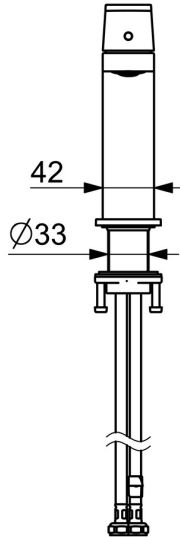

EAN: 4057304018244  
[static.hansa.com/571822730004](https://static.hansa.com/571822730004)

- Industrie, ECO Building, Öffentlicher Wohnungsbau
- Einhebelmischer
- Standmontage
- Chrom
- Feststehender Auslauf
- PCA® konstante Durchflussleistung unabhängig vom Fließdruck
- Einhandbedienhebel/Griff, Hebel mit W+K-Kennzeichnung
- Push-Open-Ablaufgarnitur
- ø 2.5 Steuerpatrone mit keramischen Dichtscheiben zur Wassermengen- und Temperatureinstellung
- Anschluss über flexible Druckschläuche
- Armaturenkörper aus entzinkungsbeständigem Messing (DZR)

### Technische Eigenschaften

DN-Größe (Nennmaß) **DN15**  
 Warmwasserversorgung **max. +70°C**  
 Arbeitsdruck **0,5-10 bar**  
 Anschlussgröße **G3/8**  
 Ausladung **106 mm**  
 Sicherungseinrichtung (EN1717) **AA**  
 Werkstoff **Messing**