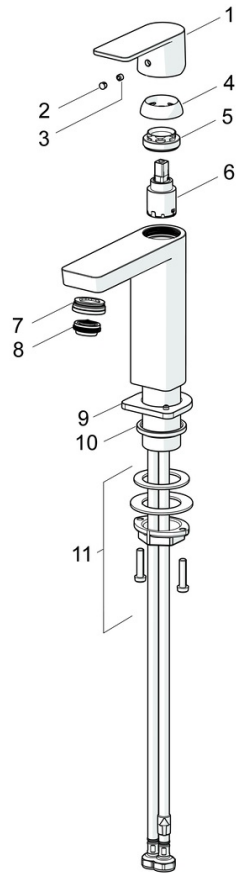

Ersatzteile

SP57192273

	Name	Art.-Nr.
01	Hebel	1006412V
02	Blindstopfen	59913762
03	Schraube, M5x8, SW2.5	59904755
04	Abdeckkappe	59913957
05	Gegenmutter, M32x1, SW24	59913958
06	Kartusche, 2.5	59913914
07	Montagering für Luftsprudler, M24x1, SW17, (2019-)	59914744
08	Luftsprudler, M24x1 HC SSR-STD	59914015
09	Rosette	1006394V
10	Bodendichtung	59914650
11	Befestigungssatz	59913371