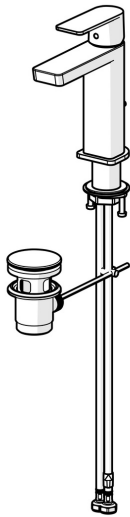

EAN: 4057304018244  
[static.hansa.com/571822730004](https://static.hansa.com/571822730004)

- Industrie, ECO Building, Öffentlicher Wohnungsbau
- Einhebelmischer
- Standmontage
- Chrom
- Feststehender Auslauf
- PCA® konstante Durchflussleistung unabhängig vom Fließdruck
- Einhandbedienhebel/Griff, Hebel mit W+K-Kennzeichnung
- Push-Open-Ablaufgarnitur
- ø 2.5 Steuerpatrone mit keramischen Dichtscheiben zur Wassermengen- und Temperatureinstellung
- Anschluss über flexible Druckschläuche
- Armaturenkörper aus entzinkungsbeständigem Messing (DZR)

### Durchflusseigenschaften

Durchfluss bei 3 bar (mit Durchflussregler) **3,4 l/min**

### Technische Eigenschaften

DN-Größe (Nennmaß) **DN15**  
 Warmwasserversorgung **max. +70°C**  
 Arbeitsdruck **0,5-10 bar**  
 Anschlussgröße **G3/8**  
 Ausladung **106 mm**  
 Sicherungseinrichtung (EN1717) **AA**  
 Werkstoff **Messing**