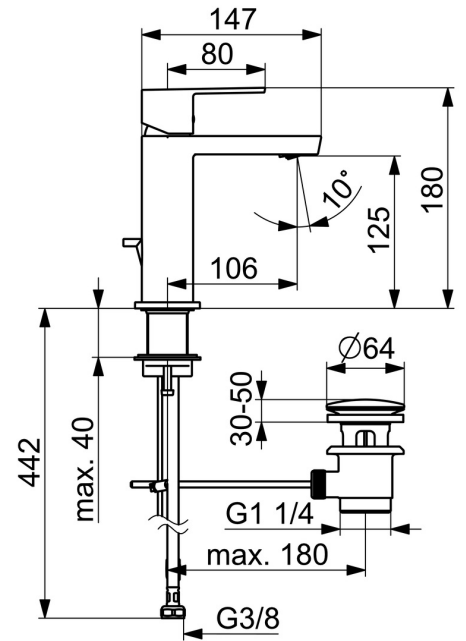

EAN: 4057304018244  
[static.hansa.com/571822730004](https://static.hansa.com/571822730004)

- Industrie, ECO Building, Öffentlicher Wohnungsbau
- Einhebelmischer
- Standmontage
- Chrom
- Feststehender Auslauf
- PCA® konstante Durchflussleistung unabhängig vom Fließdruck
- Einhandbedienhebel/Griff, Hebel mit W+K-Kennzeichnung
- Push-Open-Ablaufgarnitur
- ø 2.5 Steuerpatrone mit keramischen Dichtscheiben zur Wassermengen- und Temperatureinstellung
- Anschluss über flexible Druckschläuche
- Armaturenkörper aus entzinkungsbeständigem Messing (DZR)

### Technische Eigenschaften

DN-Größe (Nennmaß) **DN15**  
 Warmwasserversorgung **max. +70°C**  
 Arbeitsdruck **0,5-10 bar**  
 Anschlussgröße **G3/8**  
 Ausladung **106 mm**  
 Sicherungseinrichtung (EN1717) **AA**  
 Werkstoff **Messing**