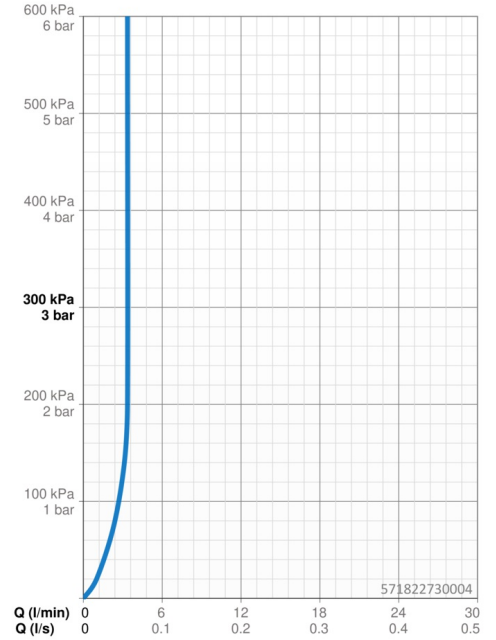

Technische Daten

Durchflusseigenschaften

Durchfluss bei 3 bar (mit Durchflussregler) **3,4 l/min**

Technische Eigenschaften

DN-Größe (Nennmaß) **DN15**
Warmwasserversorgung **max. +70°C**
Arbeitsdruck **0,5-10 bar**
Anschlussgröße **G3/8**
Ausladung **106 mm**
Sicherungseinrichtung (EN1717) **AA**
Werkstoff **Messing**

Vorschriften

EN Standard **EN 817**
Geräuschkategorie **I (ISO 3822)**

Zulassungen und Deklarationen

ABP **PA-IX 38025/IO**
Konformitätserklärung **DoC**
EPD **S-P-06391**

Nachhaltigkeit

EPD module A1 (kg CO2 eq.) **9,72**
EPD module A2 (kg CO2 eq.) **0,47**
EPD module A3 (kg CO2 eq.) **0,92**
EPD module A1-A3 (kg CO2 eq.) **11,10**
EPD module A4 (kg CO2 eq.) **0,31**
EPD module B7 (kg CO2 eq.) **1038,24**
EPD module C2 (kg CO2 eq.) **0,02**
EPD module C3 (kg CO2 eq.) **0,02**
EPD module C4 (kg CO2 eq.) **0,08**
EPD module D (kg CO2 eq.) **-7,90**