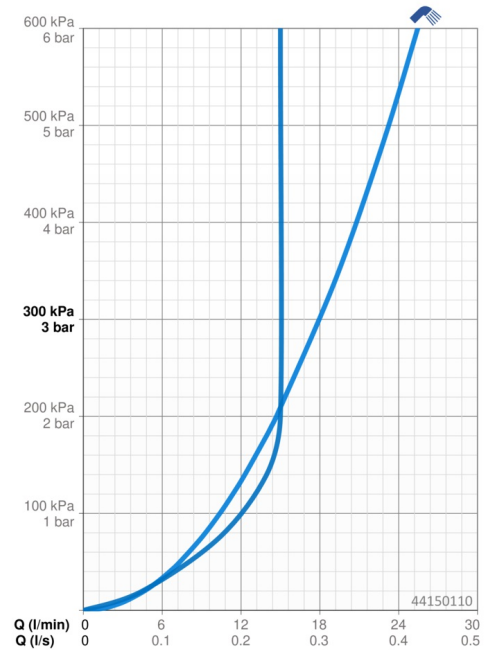

Technische Daten

Durchflusseigenschaften

Durchfluss bei 3 bar	18.0 l/min
Durchfluss bei 3 bar (mit Durchflussregler)	15.0 l/min

Technische Eigenschaften

Warmwasserversorgung	max. +65°C
Arbeitsdruck	0.5-5 bar
Anschlussgröße	G1/2
Länge / Höhe	915 mm

Vorschriften

EN Standard	EN 1112, EN 1113

Zulassungen und Deklarationen

Konformitätserklärung	DoC