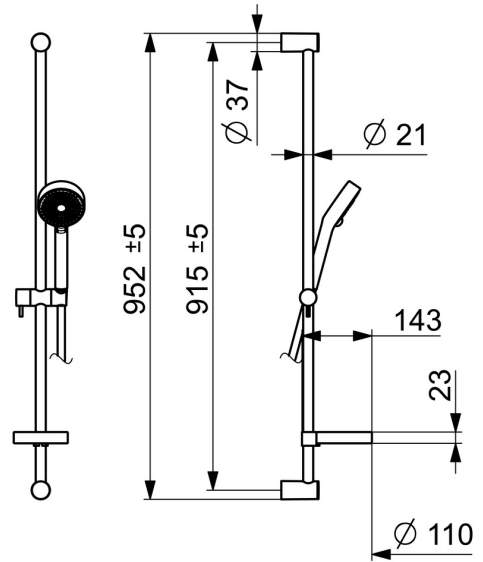

EAN: 4015474238800
static.hansa.com/44150110

- Dusche
- Wandmontage
- Chrom
- Handbrause, Brausestange, Verstellbare Brausestangehalterung, Seifenschale, Brauseschlauch (1750 mm), Anti-Kalk-Technik
- Normal - Gleichmäßiger und weicher Wasserstrahl
- Schmutzfilter
- Kürzbar
- Laminar Wasserstrahl, ohne Luftbeimischung
- 1-strahlig

Technische Daten

Durchflusseigenschaften

Durchfluss bei 3 bar	18.0 l/min
Durchfluss bei 3 bar (mit Durchflussregler)	15.0 l/min

Technische Eigenschaften

Warmwasserversorgung	max. +65°C
Arbeitsdruck	0.5-5 bar
Anschlussgröße	G1/2
Länge / Höhe	915 mm

Vorschriften

EN Standard	EN 1112, EN 1113
-------------	-------------------------

Zulassungen und Deklarationen

Konformitätserklärung	DoC
-----------------------	------------

Ersatzteile

SP44150110

	Name	Art.-Nr.
01	Wandhalterung	59913743
01.1	Abdeckkappe	59913744
02	Distanzhülse, 5 mm	59913742
03	Schieber	59913755
04	Sieb	59906859
05	Dichtungsring, d 21x12x2	59912304
06	Seifenschale	59913745
07	Halter	59913983