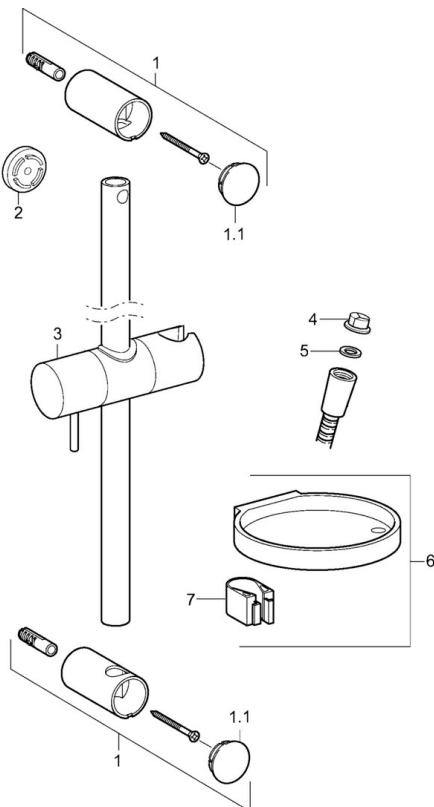

EAN: 4015474238800
static.hansa.com/44150110

- Dusche
- Wandmontage
- Chrom
- Handbrause, Brausestange, Verstellbare Brausestangehalterung, Seifenschale, Brauseschlauch (1750 mm), Anti-Kalk-Technik
- Normal - Gleichmäßiger und weicher Wasserstrahl
- Schmutzfilter
- Kürzbar
- Laminar Wasserstrahl, ohne Luftbeimischung
- 1-strahlig

Technische Daten

Durchflusseigenschaften

Durchfluss bei 3 bar	18.0 l/min
Durchfluss bei 3 bar (mit Durchflussregler)	15.0 l/min

Technische Eigenschaften

Warmwasserversorgung	max. +65°C
Arbeitsdruck	0.5-5 bar
Anschlussgröße	G1/2
Länge / Höhe	915 mm

Vorschriften

EN Standard	EN 1112, EN 1113
-------------	-------------------------

Zulassungen und Deklarationen

Konformitätserklärung	DoC
-----------------------	------------

Ersatzteile

SP44150110

	Name	Art.-Nr.
01	Wandhalterung	59913743
01.1	Abdeckkappe	59913744
02	Distanzhülse, 5 mm	59913742
03	Schieber	59913755
04	Sieb	59906859
05	Dichtungsring, d 21x12x2	59912304
06	Seifenschale	59913745
07	Halter	59913983