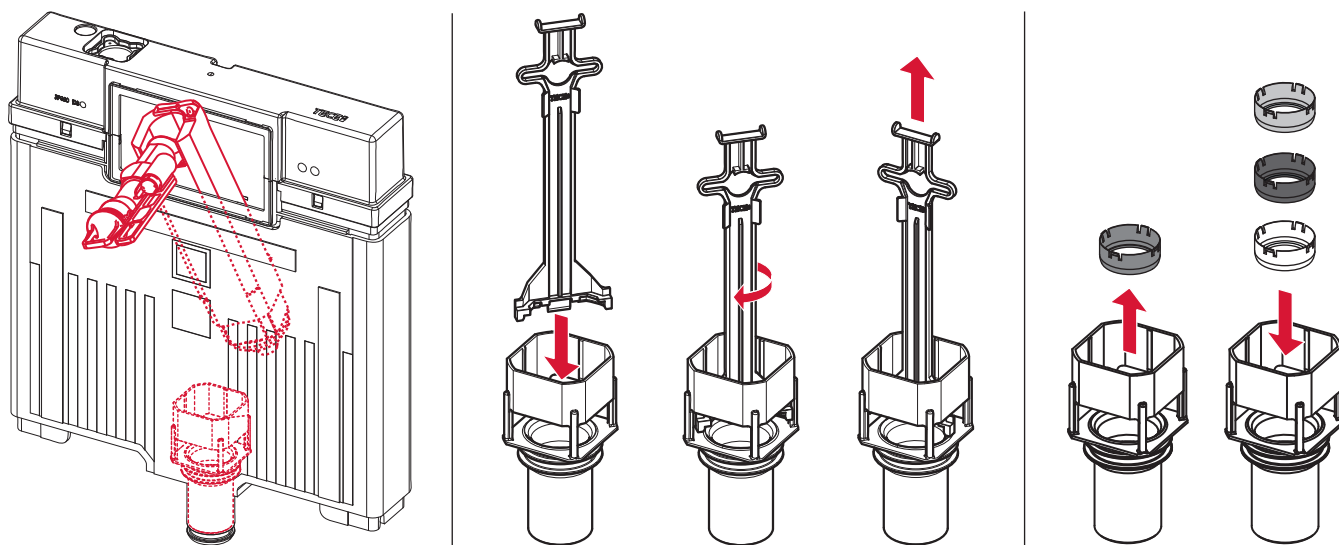

9820 353

4,5 / 3 L

6 / 3 L

4 / 2 L

Service A 5

9 820 394 – Drosselset / Throttle set / Jeu de bague de réglage de débit / Set di riduzione pressione / Set de estrangulamiento / Zestaw dławika / Комплект ограничительных

Spüldruck / Flushing pressure / Pression de chasse / Pressione di scario / Presión de descarga / ciśnienie spłukiwania / колец давление промывки

Spülung ohne WC-Keramik / Flushing without WC ceramics / Chasse sans cuvette WC / Scarico senza ceramica WC / Spoelen zonder wc-keramiek / Descarga sin cerámica-WC / Spłukiwanie bez ceramiki WC / Смыв без унитаза