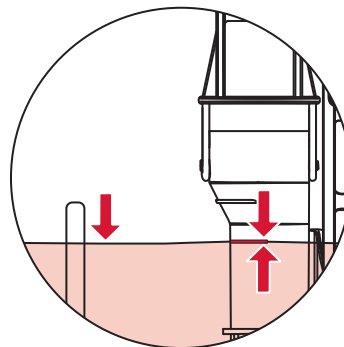

9820 353

4,5 / 3 L

6 / 3 L

4 / 2 L

Service A 5

9 820 394 – Drosselset / Throttle set / Jeu de bague de réglage de débit / Set di riduzione pressione / Set de estrangulamiento / Zestaw dławika / Комплект ограничительных