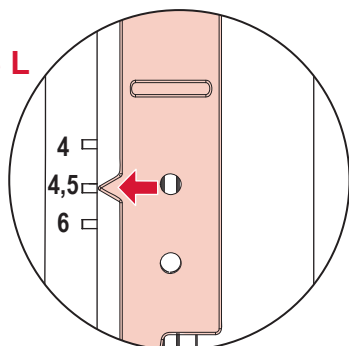

9820 353

4,5 / 3 L

6 / 3 L

4 / 2 L

Service A 5

9 820 394 – Drosselset / Throttle set / Jeu de bague de réglage de débit / Set di riduzione pressione / Set de estrangulamiento / Zestaw dławika / Комплект ограничительных