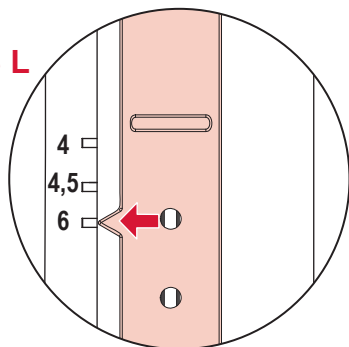

9820 353

4,5 / 3 L

6 / 3 L

4 / 2 L

Service A 5

9 820 394 – Drosselset / Throttle set / Jeu de bague de réglage de débit / Set di riduzione pressione / Set de estrangulamiento / Zestaw dławika / Комплект ограничительных