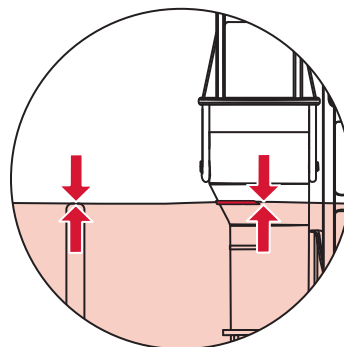

9820 353

4,5 / 3 L

6 / 3 L

4 / 2 L

Service A 5

9 820 394 – Drosselset / Throttle set / Jeu de bague de réglage de débit / Set di riduzione pressione / Set de estrangulamiento / Zestaw dławika / Комплект ограничительных