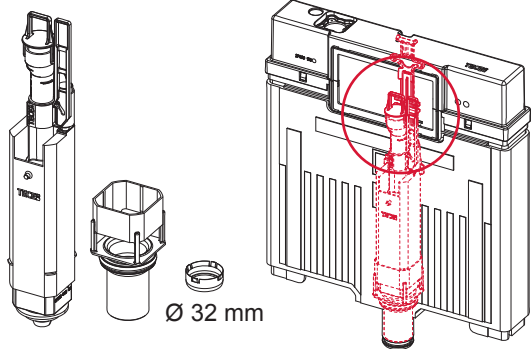

Service A 5

9820 561

Standardspülmenge: 6 Liter
 Standard flush: 6 litre
 Réservoir standard: 6 litres
 Settaggio di fabbrica: 6 litro
 Standard spoelwater: 6 liter
 Descarga estándar: 6 litros
 Spłukiwanie standardowe: 6 litrów
 Стандартный смыв: 6 литров

9820 353

4,5 / 3 L

6 / 3 L

4 / 2 L

Service A 5

9 820 394 – Drosselset / Throttle set / Jeu de bague de réglage de débit / Set di riduzione pressione / Set de estrangulamiento / Zestaw dławika / Комплект ограничительных