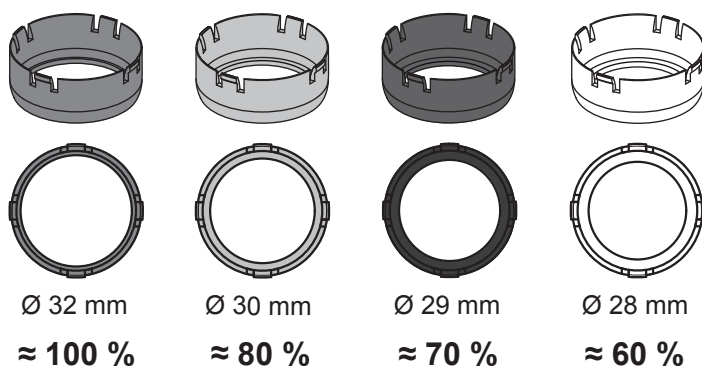

9820 353

4,5 / 3 L

6 / 3 L

4 / 2 L

Service A 5

9 820 394 – Drosselset / Throttle set / Jeu de bague de réglage de débit / Set di riduzione pressione / Set de estrangulamiento / Zestaw dławika / Комплект ограничительных