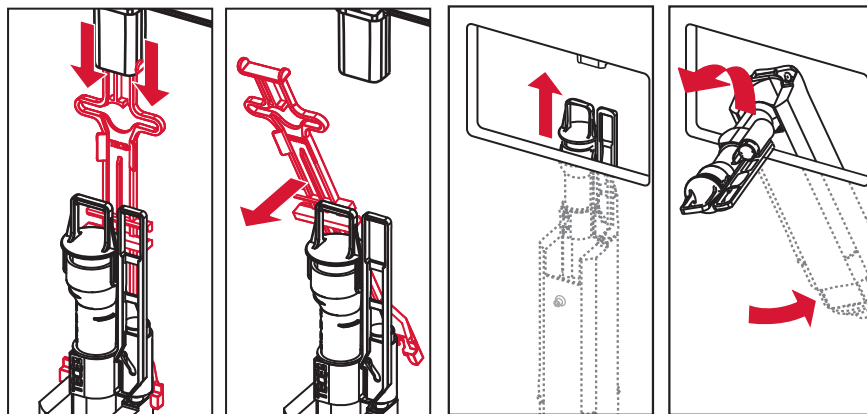

Service A 5

9820 561

Standardspülmenge: 6 Liter
Standard flush: 6 litre
Réservoir standard: 6 litres
Settaggio di fabbrica: 6 litro
Standard spoelwater: 6 liter
Descarga estándar: 6 litros
Spłukiwanie standardowe: 6 litrów
Стандартный смыв: 6 литров

9820 353

4,5 / 3 L

6 / 3 L

4 / 2 L