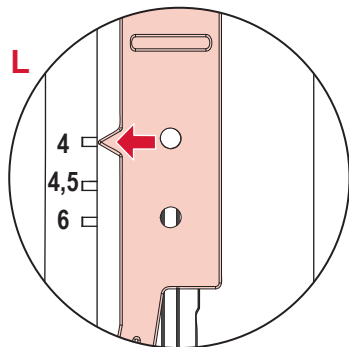

9820 353

4,5 / 3 L

6 / 3 L

4 / 2 L

Service A 5

9 820 394 – Drosselset / Throttle set / Jeu de bague de réglage de débit / Set di riduzione pressione / Set de estrangulamiento / Zestaw dławika / Комплект ограничительных