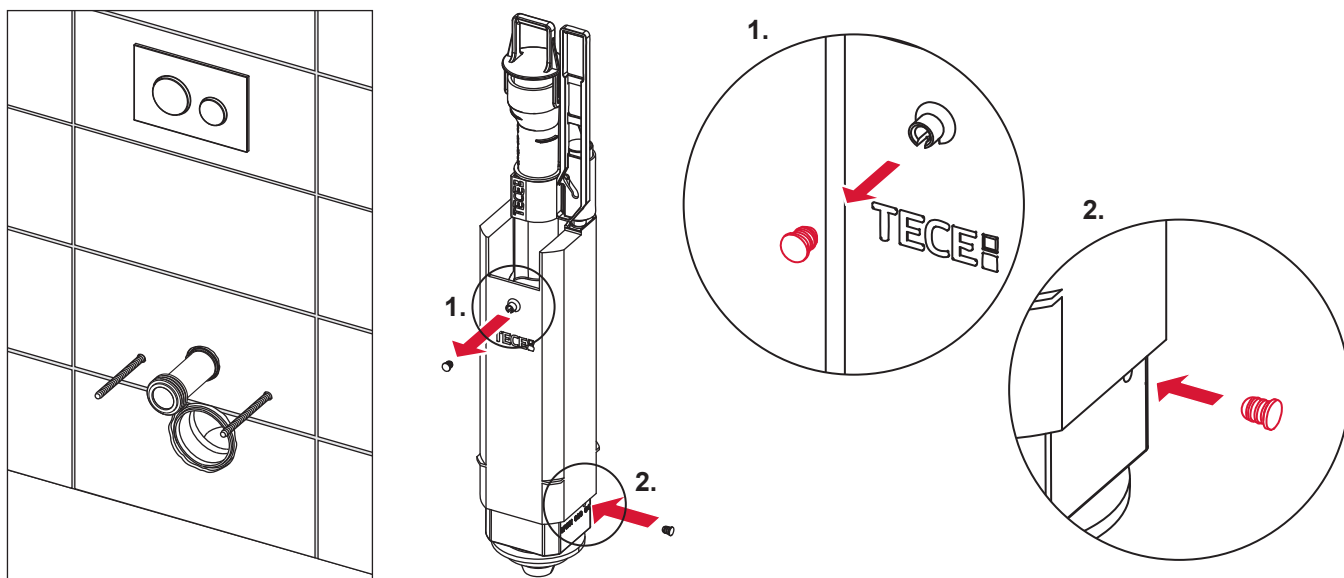

Spüldruck / Flushing pressure / Pression de chasse / Pressione di scario / Presión de descarga / ciśnienie spłukiwania / колец давление промывки

Spülung ohne WC-Keramik / Flushing without WC ceramics / Chasse sans cuvette WC / Scarico senza ceramica WC / Spoelen zonder wc-keramiek / Descarga sin cerámica-WC / Spłukiwanie bez ceramiki WC / Смыв без унитаза