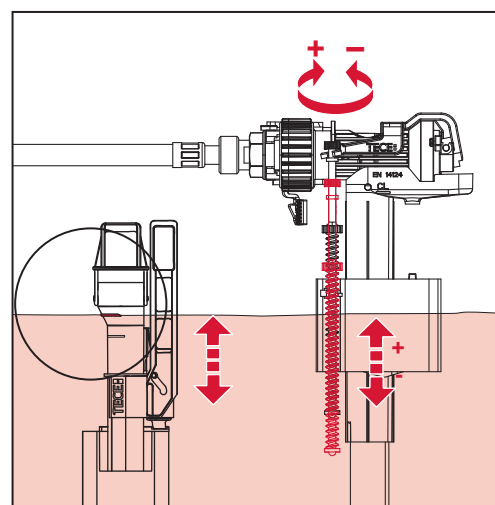

9820 353

4,5 / 3 L

6 / 3 L

4 / 2 L

Service A 5

9 820 394 – Drosselset / Throttle set / Jeu de bague de réglage de débit / Set di riduzione pressione / Set de estrangulamiento / Zestaw dławika / Комплект ограничительных