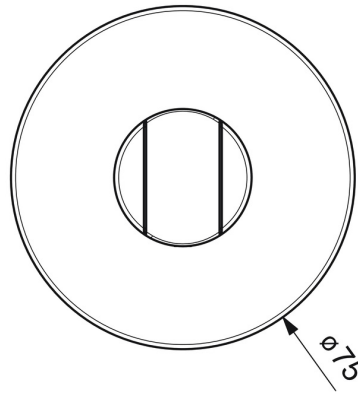

EAN: 4015474250314  
[static.hansa.com/44440173](https://static.hansa.com/44440173)

- Dusche
- Zubehör
- Wandmontage
- Chrom
- Brausehalter
- Rosette rund

### SP44440173

---

	<b>Name</b>	<b>Art.-Nr.</b>
1	Schraube, M5x8, SW2.5	59904755
2	Rosette, d 75 mm	59913246
3	O-Ring, d 26x2	59913423
4	Halter für Abdeckplatte	59913710