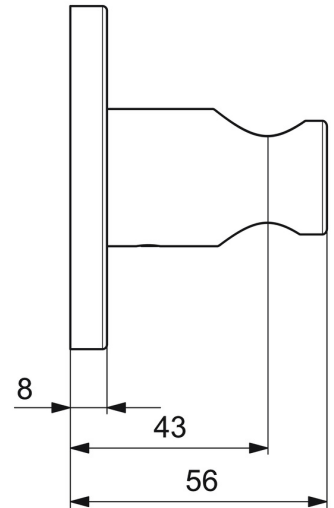

EAN: 4015474250314  
[static.hansa.com/44440173](https://static.hansa.com/44440173)

- Dusche
- Zubehör
- Wandmontage
- Chrom
- Brausehalter
- Rosette rund

### SP44440173

---

	<b>Name</b>	<b>Art.-Nr.</b>
1	Schraube, M5x8, SW2.5	59904755
2	Rosette, d 75 mm	59913246
3	O-Ring, d 26x2	59913423
4	Halter für Abdeckplatte	59913710