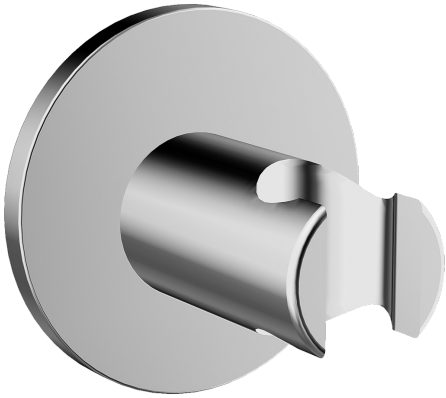

EAN: 4015474250314  
[static.hansa.com/44440173](https://static.hansa.com/44440173)

- Dusche
- Zubehör
- Wandmontage
- Chrom
- Brausehalter
- Rosette rund