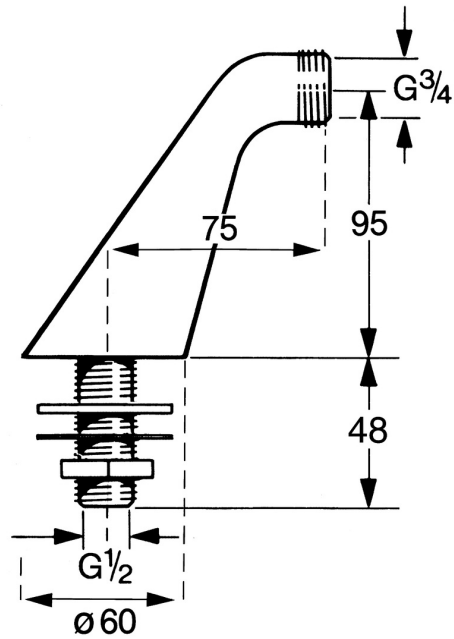

EAN: 4015474607675
static.hansa.com/05280100

- Zubehör
- Chrom
- Wannenrandmontage
- Wanneneinlauf

Technische Daten

Technische Eigenschaften

| | |
|----------------------|-------------------|
| Warmwasserversorgung | max. +80°C |
| Arbeitsdruck | 0.5-10 bar |
| Anschlussgröße | G1/2xG3/4 |
| Schlüsselweite (SW) | SW30 |