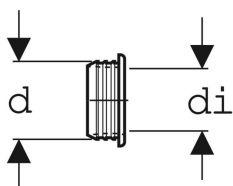

Manschette für Geberit ONE Waschbeckenanschluss

Beispielbild

Art.-Nr.	d, ø	di, ø	VE1
244.178.00.1	42 mm	32 mm	1 St.