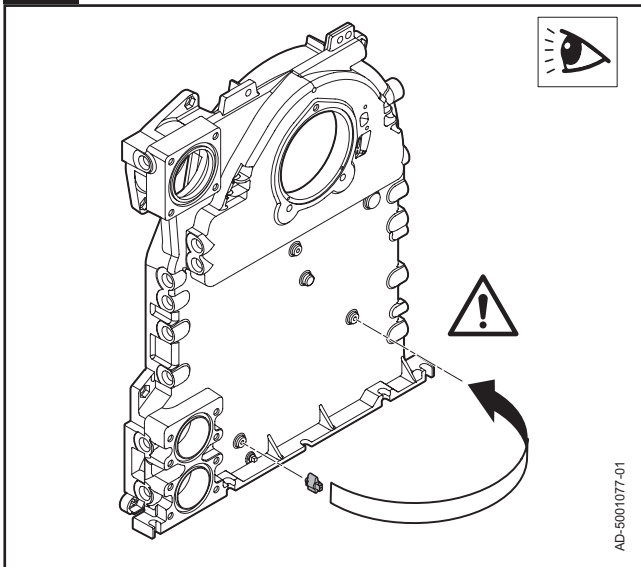

T005004-B

Montage instructie
Assembly instructions
Instructions de montage
Montageanweisung
Instrucciones para el montaje
Istruzioni di montaggio

Tweede retouraansluiting
Second return connection
Raccordement du deuxième retour
Zweiter Rücklaufstutzen
Conexión del segundo retorno
Secondo collegamento di ritorno

Inhoud verpakking - Set contents - Contenu du kit
 Inhalt des Bauzatzes - Contenido del paquete - Contenuti del pacchetto

AD-5800126-01

B

Controleer de instelling van de parameters, zie de installatie- en servicehandleiding van de ketel.
 Check the parameter settings, refer to the installation and service manual of the boiler.