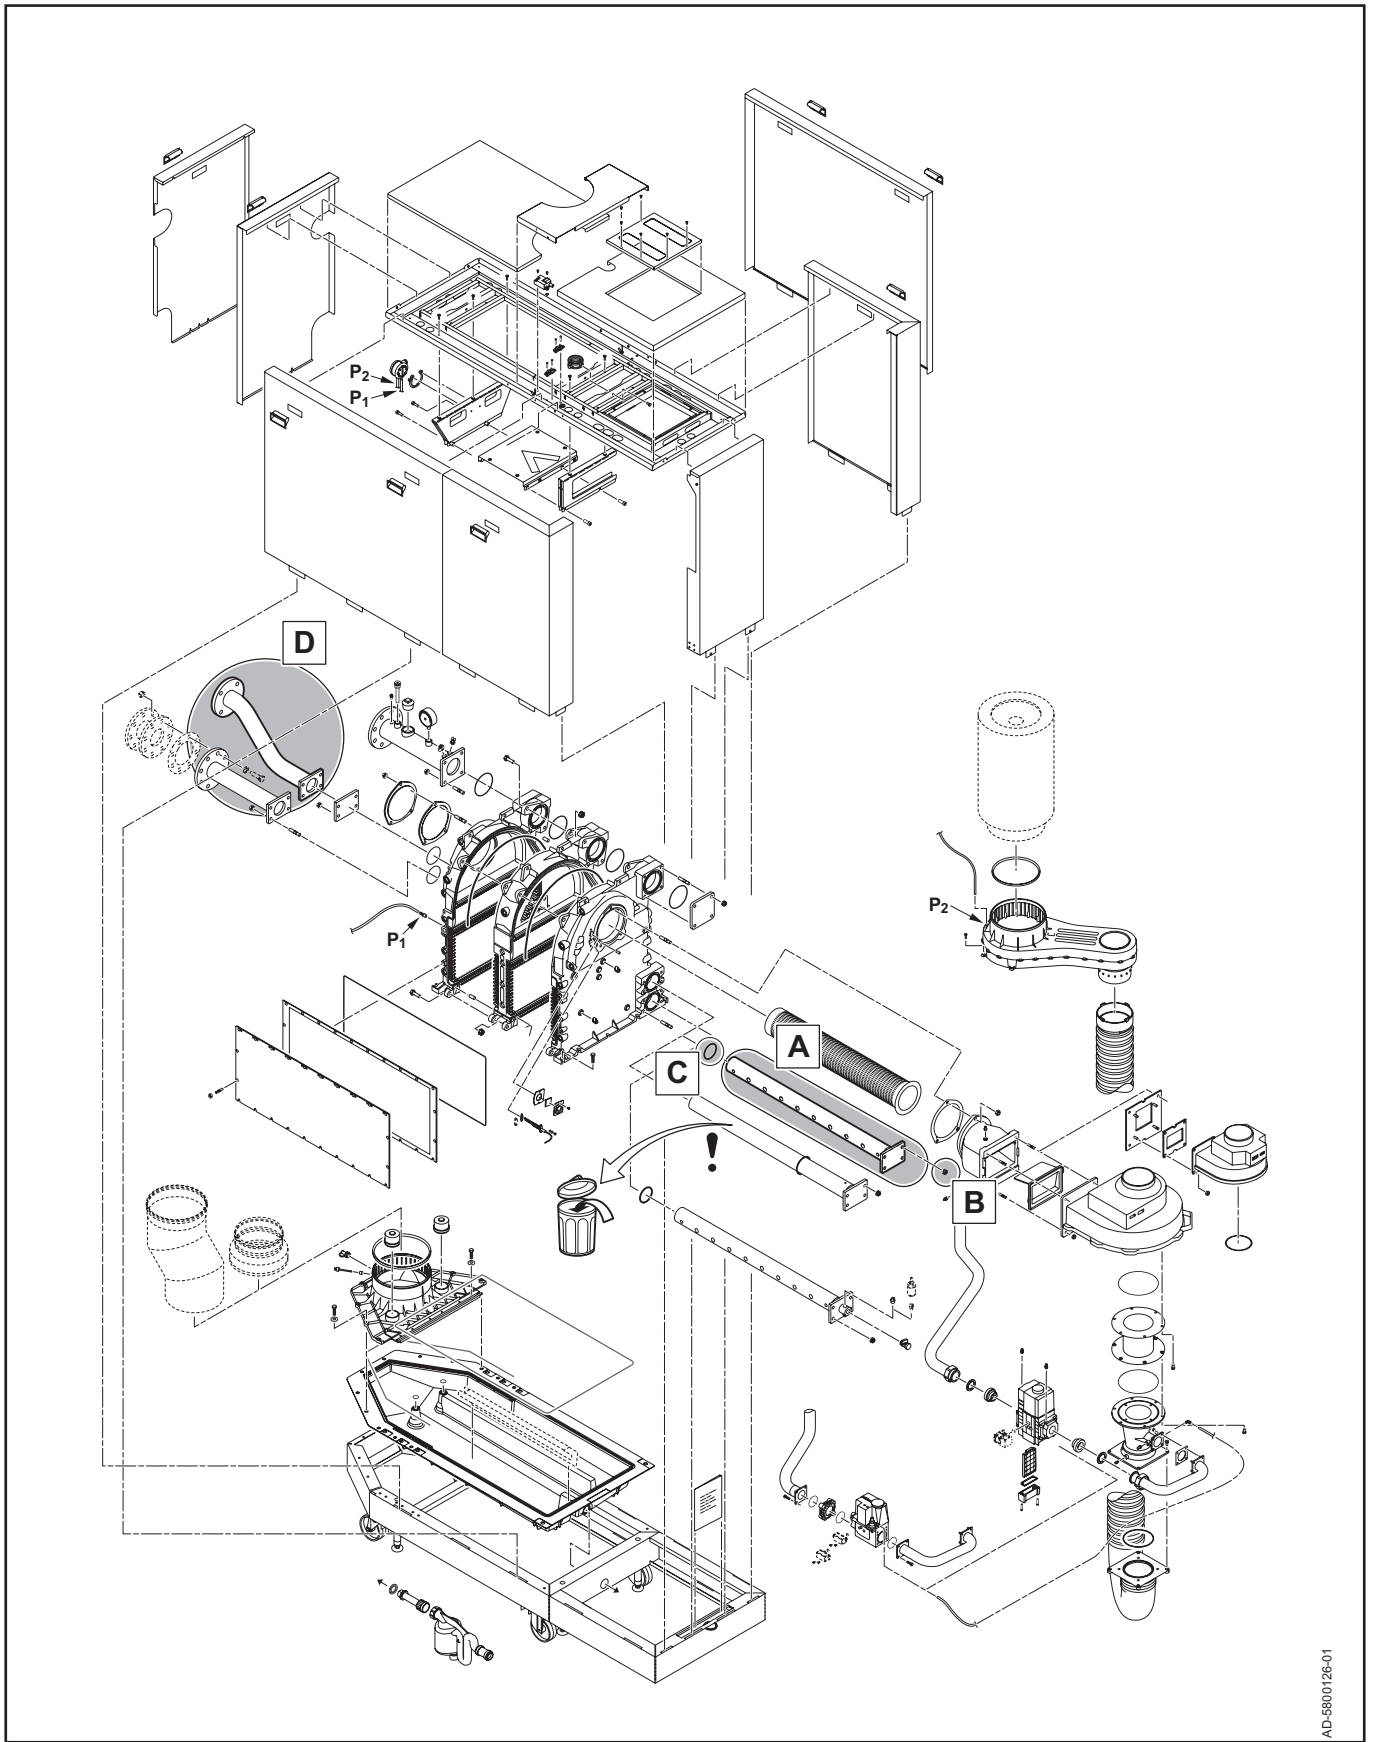

T005004-B

Montage instructie
Assembly instructions
Instructions de montage
Montageanweisung
Instrucciones para el montaje
Istruzioni di montaggio

Tweede retouraansluiting
Second return connection
Raccordement du deuxième retour
Zweiter Rücklaufstutzen
Conexión del segundo retorno
Secondo collegamento di ritorno

Inhoud verpakking - Set contents - Contenu du kit
 Inhalt des Bauzatzes - Contenido del paquete - Contenuti del pacchetto

AD-5800126-01

B

Controleer de instelling van de parameters, zie de installatie- en servicehandleiding van de ketel.
 Check the parameter settings, refer to the installation and service manual of the boiler.