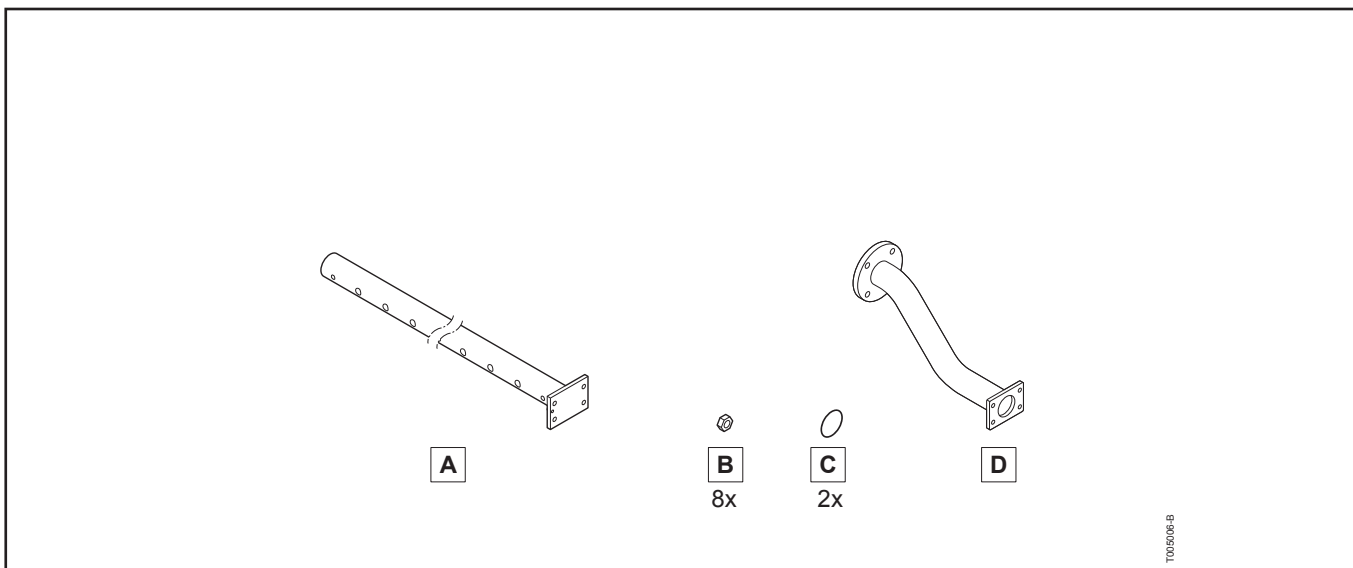

T005004-B

Montage instructie
Assembly instructions
Instructions de montage
Montageanweisung
Instrucciones para el montaje
Istruzioni di montaggio

Tweede retouraansluiting
Second return connection
Raccordement du deuxième retour
Zweiter Rücklaufstutzen
Conexión del segundo retorno
Secondo collegamento di ritorno

Inhoud verpakking - Set contents - Contenu du kit
 Inhalt des Bauzatzes - Contenido del paquete - Contenuti del pacchetto

AD-5800126-01

B

Controleer de instelling van de parameters, zie de installatie- en servicehandleiding van de ketel.
 Check the parameter settings, refer to the installation and service manual of the boiler.