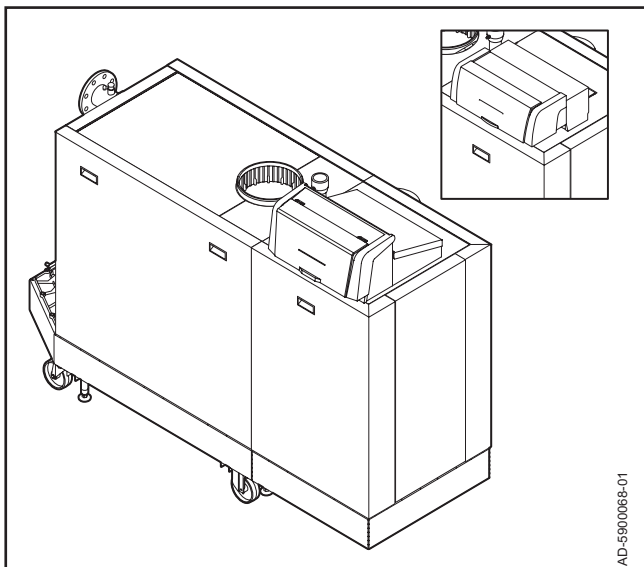

T005004-B

Montage instructie
Assembly instructions
Instructions de montage
Montageanweisung
Instrucciones para el montaje
Istruzioni di montaggio

Tweede retouraansluiting
Second return connection
Raccordement du deuxième retour
Zweiter Rücklaufstutzen
Conexión del segundo retorno
Secondo collegamento di ritorno

Inhoud verpakking - Set contents - Contenu du kit
 Inhalt des Bauzatzes - Contenido del paquete - Contenuti del pacchetto

AD-5800126-01

B

Controleer de instelling van de parameters, zie de installatie- en servicehandleiding van de ketel.
 Check the parameter settings, refer to the installation and service manual of the boiler.