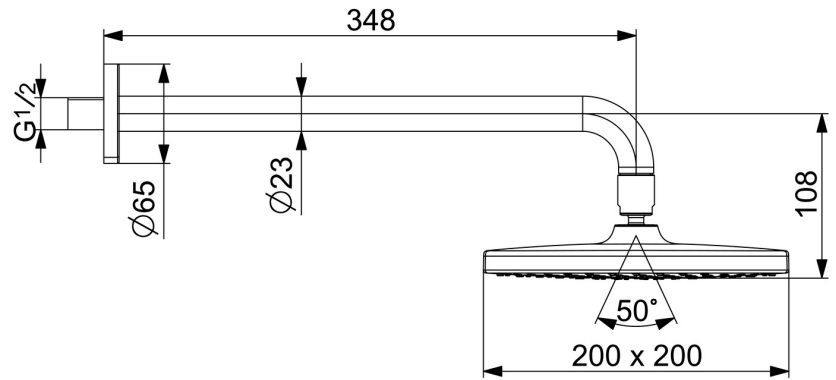

EAN: 4057304015939
static.hansa.com/44360200

- Dusche
- Zubehör
- Wandmontage
- Chrom
- Kopfbrause, Schwenkbare Kugelgelenk, Anti-Kalk-Technik
- Regenstrahl - Gleichmäßiger und starker Wasserstrahl
- Außengewinde, Abdeckung(en)
- 1-strahlig

Technische Daten

Durchflusseigenschaften

Durchfluss bei 3 bar	15.0 l/min
Durchfluss bei 3 bar (mit Durchflussregler)	9.0 l/min

Technische Eigenschaften

Warmwasserversorgung	max. +65°C
Arbeitsdruck	1-10 bar
Anschlussgröße	G1/2
Ausladung	348 mm
Werkstoff	Messing/Verbundwerkstoff

Vorschriften

EN Standard	EN 1111
Geräuschklasse	I (ISO 3822)

Zulassungen und Deklarationen

Konformitätserklärung	DoC
-----------------------	------------

Ersatzteile

SP44360100

	Name	Art.-Nr.
01	Kopfbrause, d 200 mm	44740100
01	Kopfbrause, 200x200 mm	44740200
02	Brausearm ohne Kopfbrause, L=350	59913748
03	Brausearm ohne Kopfbrause, L=200 mm	59913749
04	Rosette, d 65 mm	59913750