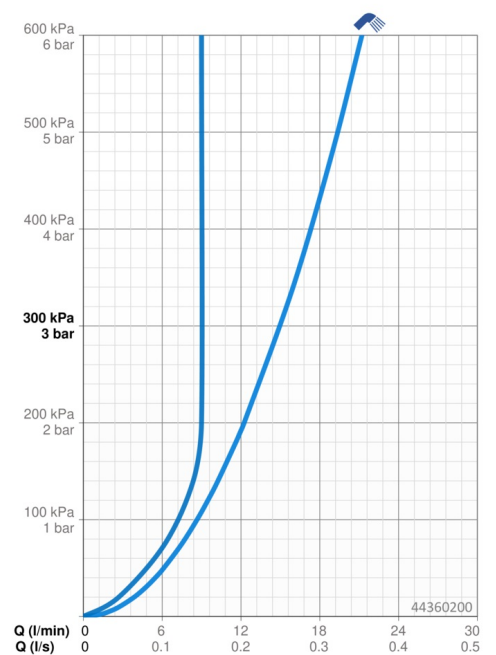

Zulassungen und Deklarationen

Konformitätserklärung	DoC