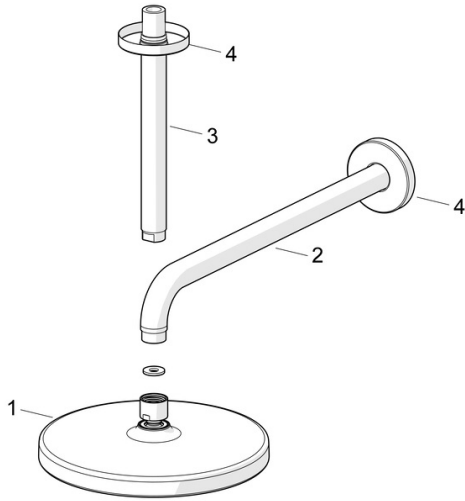

EAN: 4057304015939
static.hansa.com/44360200

- Dusche
- Zubehör
- Wandmontage
- Chrom
- Kopfbrause, Schwenkbare Kugelgelenk, Anti-Kalk-Technik
- Regenstrahl - Gleichmäßiger und starker Wasserstrahl
- Außengewinde, Abdeckung(en)
- 1-strahlig

Technische Daten

Durchflusseigenschaften

Durchfluss bei 3 bar	15.0 l/min
Durchfluss bei 3 bar (mit Durchflussregler)	9.0 l/min

Technische Eigenschaften

Warmwasserversorgung	max. +65°C
Arbeitsdruck	1-10 bar
Anschlussgröße	G1/2
Ausladung	348 mm
Werkstoff	Messing/Verbundwerkstoff

Vorschriften

EN Standard	EN 1111
Geräuschklasse	I (ISO 3822)

Zulassungen und Deklarationen

Konformitätserklärung	DoC
-----------------------	------------

Ersatzteile

SP44360100

	Name	Art.-Nr.
01	Kopfbrause, d 200 mm	44740100
01	Kopfbrause, 200x200 mm	44740200
02	Brausearm ohne Kopfbrause, L=350	59913748
03	Brausearm ohne Kopfbrause, L=200 mm	59913749
04	Rosette, d 65 mm	59913750