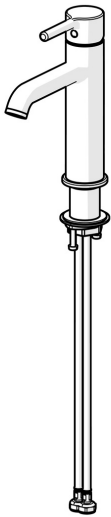

EAN: 4057304020421
static.hansa.com/5437220780

- Waschtisch
- Einhebelmischer
- Standmontage
- Stahl gebürstet
- Feststehender Auslauf
- CASCADE® Strahlregler, PCA® konstante Durchflussleistung unabhängig vom Fließdruck
- Einhandbedienhebel/Griff, Pinhebel, Hebel mit W+K-Kennzeichnung
- Temperaturbegrenzer
- \varnothing 3.0 Steuerpatrone mit keramischen Dichtscheiben zur Wassermengen- und Temperatureinstellung
- Anschluss über flexible Druckschläuche
- Armaturenkörper aus entzinkungsbeständigem Messing (DZR)
- Ohne Ablaufgarnitur

Technische Daten

Durchflusseigenschaften

Durchfluss bei 3 bar (mit Durchflussregler) **6.0 l/min**

Technische Eigenschaften

Warmwasserversorgung **max. +70°C**
 Arbeitsdruck **0.5-10 bar**
 Anschlussgröße **G3/8**
 Ausladung **133 mm**
 Sicherungseinrichtung (EN1717) **AA**
 Werkstoff **Messing**

Vorschriften

EN Standard **EN 817**
 Geräuschklasse **I (ISO 3822)**

Zulassungen und Deklarationen

Konformitätserklärung **DoC**

Ersatzteile

SP54372207CLR

	Name	Art.-Nr.
01	Spann-Mutter, M34x1.5	1012133V
02	Kartusche, 3.0	1014428V
03	Befestigungssatz	59913479