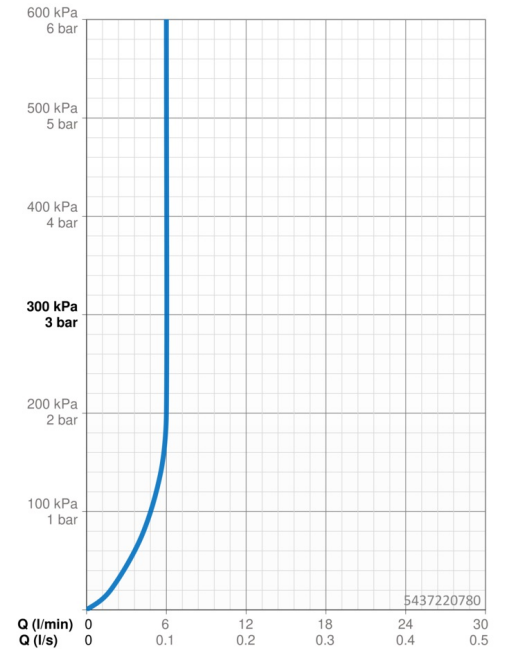

Technische Daten

Durchflusseigenschaften

Durchfluss bei 3 bar (mit Durchflussregler) **6.0 l/min**

Technische Eigenschaften

Warmwasserversorgung **max. +70°C**
Arbeitsdruck **0.5-10 bar**
Anschlussgröße **G3/8**
Ausladung **133 mm**
Sicherungseinrichtung (EN1717) **AA**
Werkstoff **Messing**

Vorschriften

EN Standard **EN 817**
Geräuschklasse **I (ISO 3822)**

Zulassungen und Deklarationen

Konformitätserklärung **DoC**