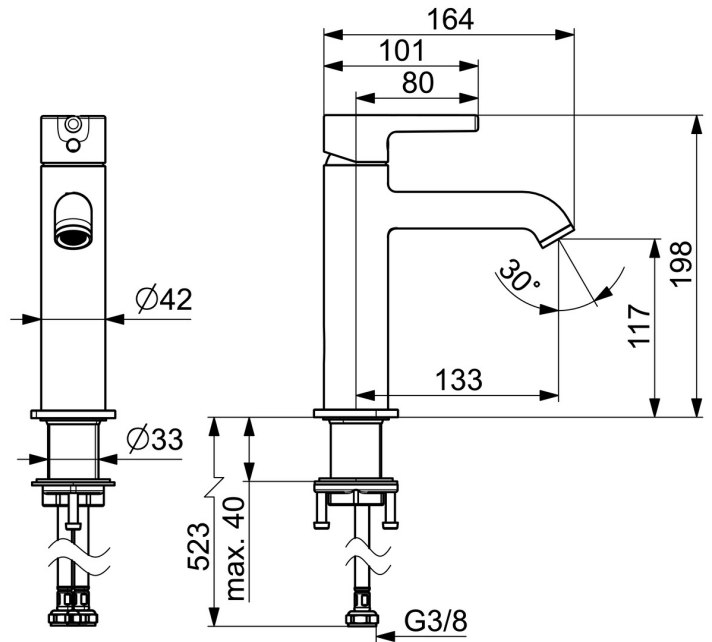

EAN: 4057304020421
static.hansa.com/5437220780

- Waschtisch
- Einhebelmischer
- Standmontage
- Stahl gebürstet
- Feststehender Auslauf
- CASCADE® Strahlregler, PCA® konstante Durchflussleistung unabhängig vom Fließdruck
- Einhandbedienhebel/Griff, Pinhebel, Hebel mit W+K-Kennzeichnung
- Temperaturbegrenzer
- \varnothing 3.0 Steuerpatrone mit keramischen Dichtscheiben zur Wassermengen- und Temperatureinstellung
- Anschluss über flexible Druckschläuche
- Armaturenkörper aus entzinkungsbeständigem Messing (DZR)
- Ohne Ablaufgarnitur

Technische Daten

Durchflusseigenschaften

Durchfluss bei 3 bar (mit Durchflussregler) **6.0 l/min**

Technische Eigenschaften

Warmwasserversorgung **max. +70°C**
 Arbeitsdruck **0.5-10 bar**
 Anschlussgröße **G3/8**
 Ausladung **133 mm**
 Sicherungseinrichtung (EN1717) **AA**
 Werkstoff **Messing**

Vorschriften

EN Standard **EN 817**
 Geräuschklasse **I (ISO 3822)**

Zulassungen und Deklarationen

Konformitätserklärung **DoC**

Ersatzteile

SP54372207CLR

	Name	Art.-Nr.
01	Spann-Mutter, M34x1.5	1012133V
02	Kartusche, 3.0	1014428V
03	Befestigungssatz	59913479