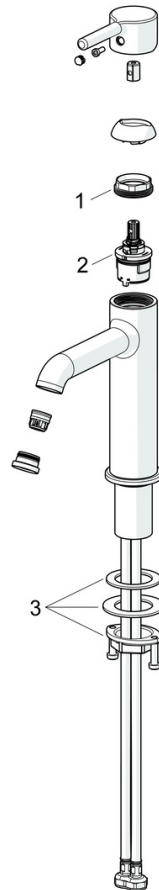

EAN: 4057304020421
static.hansa.com/5437220780

- Waschtisch
- Einhebelmischer
- Standmontage
- Stahl gebürstet
- Feststehender Auslauf
- CASCADE® Strahlregler, PCA® konstante Durchflussleistung unabhängig vom Fließdruck
- Einhandbedienhebel/Griff, Pinhebel, Hebel mit W+K-Kennzeichnung
- Temperaturbegrenzer
- \varnothing 3.0 Steuerpatrone mit keramischen Dichtscheiben zur Wassermengen- und Temperatureinstellung
- Anschluss über flexible Druckschläuche
- Armaturenkörper aus entzinkungsbeständigem Messing (DZR)
- Ohne Ablaufgarnitur

Technische Daten

Durchflusseigenschaften

Durchfluss bei 3 bar (mit Durchflussregler) **6.0 l/min**

Technische Eigenschaften

Warmwasserversorgung **max. +70°C**
 Arbeitsdruck **0.5-10 bar**
 Anschlussgröße **G3/8**
 Ausladung **133 mm**
 Sicherungseinrichtung (EN1717) **AA**
 Werkstoff **Messing**

Vorschriften

EN Standard **EN 817**
 Geräuschklasse **I (ISO 3822)**

Zulassungen und Deklarationen

Konformitätserklärung **DoC**

Ersatzteile

SP54372207CLR

	Name	Art.-Nr.
01	Spann-Mutter, M34x1.5	1012133V
02	Kartusche, 3.0	1014428V
03	Befestigungssatz	59913479