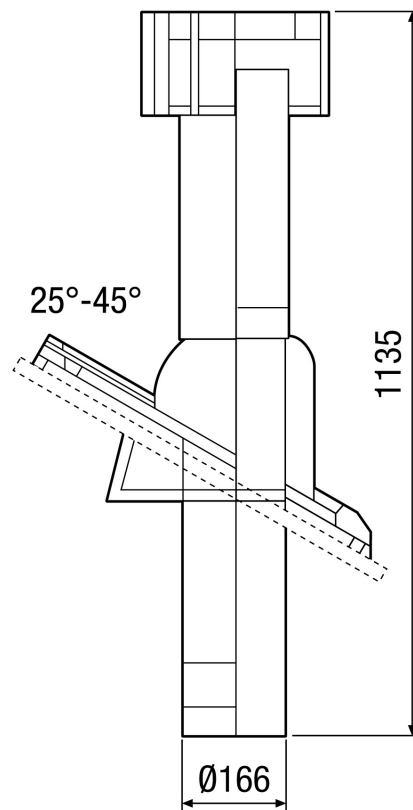

## DP 160 SB

## Kurzinformation

Dachpfanne für DF 160, mit universellem Bitumen-Anformstück, Farbe: Schwarz / Bitumen, Anschluss DN 160

Artikelnummer 0092.0380

## Technische Daten

Luftrichtung	Be- und Entlüftung
Material	Bitumen
Farbe	Schwarz / Bitumen
Gewicht	1,2 kg
Gewicht mit Verpackung	1,76 kg
Nennweite	160 mm
Breite	520 mm
Höhe	330 mm
Tiefe	355 mm
Breite mit Verpackung	520 mm
Höhe mit Verpackung	170 mm
Tiefe mit Verpackung	355 mm
Verpackungseinheit	1 Stück
Sortiment	B
GTIN (EAN)	4012799923800

# DP 160 SB

Maßzeichnung [mm]

DF 160 S mit DP 160 SB  
Für Schrägdach