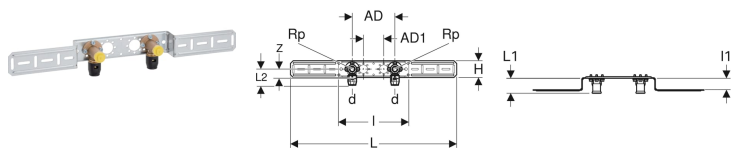

## Geberit PushFit Anschlusswinkel 90° vormontiert, zweifach, Messing

Beispielbild

### Eigenschaften

- Steckindikator grün

### Lieferumfang

- 2 Schutzstopfen
- Befestigungsmaterial

- O-Ring aus EPDM
- Steckverbinder mit transparenter Schutzkappe

### Technische Daten

Werkstoff | Messing CW617N

Art.-Nr.	DN	d, ø	Rp	arc	AD	AD1	L	L1	L2	I	I1	H	Z	VE1	VE2
651.299.00.1	15	20 mm	1/2 "	90 °	15.3 cm	7.3 cm	59.7 cm	5.2 cm	6 cm	25.3 cm	4 cm	6 cm	3.4 cm	1 St.	5 St.