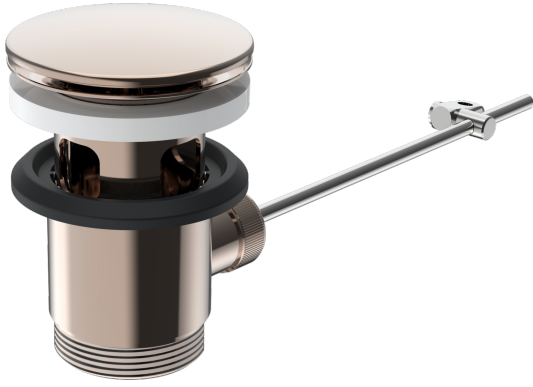

EAN: 4057304012815  
[static.hansa.com/59914681](https://static.hansa.com/59914681)

- Waschtisch
- Zubehör
- Roségold