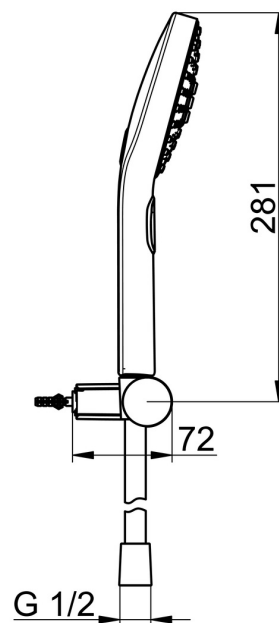

EAN: 4057304005152
static.hansa.com/84380133

- Dusche
- Wandmontage
- Chrom/Hellgrau
- Handbrause, Brausehalter, Brauseschlauch (1500 mm), Anti-Kalk-Technik, Twist guard, Verdrehschutz für Brauseschlauch
- Pulsierend - Starker Wasserstrahl zur Massage oder Körperbehandlung, Intensiv - Belebender Wasserstrahl, Sensitiv - Sanfter Wasserstrahl
- 3-strahlig

Technische Daten

Durchflusseigenschaften

Durchfluss bei 3 bar (mit Durchflussregler) **15.0 l/min**

Technische Eigenschaften

Warmwasserversorgung **max. +65°C**
 Arbeitsdruck **0.5-5 bar**
 Anschlussgröße **G1/2**
 Werkstoff **Verbundwerkstoff**