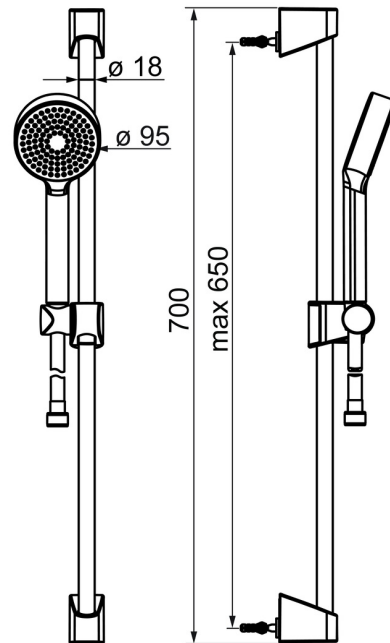

EAN: 4057304018534
static.hansa.com/44780413

- Dusche
- Wandmontage
- Chrom
- Handbrause, Brausestange, Verstellbare Brausestangehalterung, Brauseschlauch (1750 mm), Eco-Durchfluss
- Intensiv - Belebender Wasserstrahl
- 1-strahlig

Technische Daten

Durchflusseigenschaften

Durchfluss bei 3 bar (mit Durchflussregler) **9.0 l/min**

Technische Eigenschaften

Warmwasserversorgung **max. +65°C**
 Arbeitsdruck **0.5-5 bar**
 Anschlussgröße **G1/2**
 Länge / Höhe **650 mm**
 Werkstoff **Verbundwerkstoff**