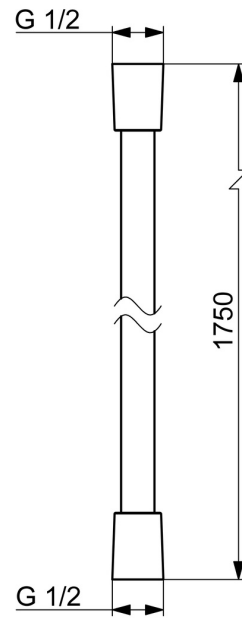

EAN: 4015474128163
static.hansa.com/54120300

- Badezimmer
- Zubehör
- Satin
- Twist guard, Verdreherschutz für Brauseschlauch

Technische Daten

Technische Eigenschaften

Anschlussgröße	G1/2
Länge / Höhe	1750 mm
Werkstoff	Verbundwerkstoff