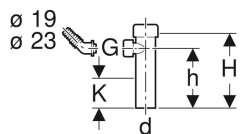

Geberit Anschlussstutzen mit Quetschverschraubung und Winkelschlauchtülle

Beispielbild

Verwendungszwecke

- Zum Anschließen von Waschmaschinen oder Geschirrspüler
- Zum Einsatz in Kombination mit Rohrbogengeruchsverschlüssen

Technische Daten

Werkstoff

Kunststoff

Lieferumfang

- Winkelschlauchtülle aus PP, \varnothing 19 / 23 mm
- Blindkappe für Anschluss G 1"

| Art.-Nr. | Farbe / Oberfläche | DN | d, \varnothing | G | H | h | K | VE1 | VE2 |
|--------------|--------------------|----|------------------|----|-------|-------|------|-------|--------|
| 152.274.11.1 | weiß-alpin | 40 | 40 mm | 1" | 15 cm | 12 cm | 6 cm | 1 St. | 10 St. |