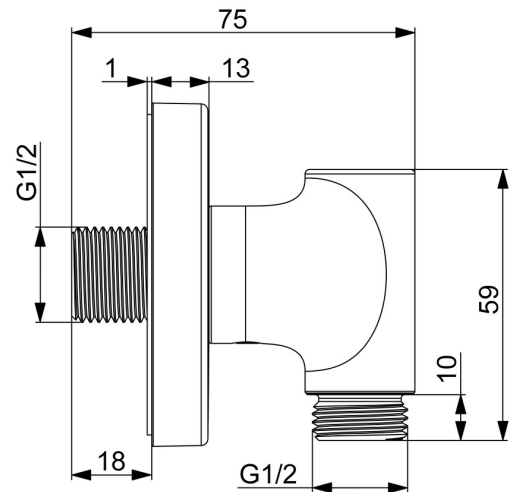

EAN: 6414150105418
static.hansa.com/290022-81

- Dusche
- Zubehör
- Wandmontage
- Bronze gebürstet
- direkter Anschluss

Technische Daten

Technische Eigenschaften

Warmwasserversorgung	max. +80°C
Arbeitsdruck	0.5-10 bar
Anschlussgröße	G1/2
Sicherungseinrichtung (EN1717)	EB
Werkstoff	Messing/Verbundwerkstoff