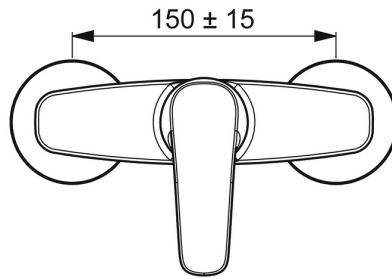

EAN: 4057304004346  
[static.hansa.com/45120163](https://static.hansa.com/45120163)

- Dusche
- Einhebelmischer
- Wandmontage
- Chrom
- Hebel mit W+K-Kennzeichnung, Einhandbedienhebel/Griff
- Temperaturbegrenzer, Heißwassersperre einstellbar (im Lieferumfang enthalten)
- Rückflussverhinderer,  $\varnothing$  4.0 Steuerpatrone mit keramischen Dichtscheiben zur Wassermengen- und Temperatureinstellung
- S-Anschlüsse
- Armaturenkörper aus entzinkungsbeständigem Messing (DZR)
- Eigensicher gegen Rückfließen im häuslichen Gebrauch (nach DIN EN 1717)

### Technische Eigenschaften

DN-Größe (Nennmaß) **DN15**  
 Warmwasserversorgung **max. +80°C**  
 Arbeitsdruck **0.5-10 bar**  
 Sicherungseinrichtung (EN1717) **EB**

### SP45120163

	Name	Art.-Nr.
01	Hebel	59914453
02	Abdeckkappe Ausgelaufen	59914454
03	Spann-Mutter, M42x1.5, SW 38	59914128
04	Kartusche, 4.0 Classic	59914129
05	Rückflussverhinderer	59905714