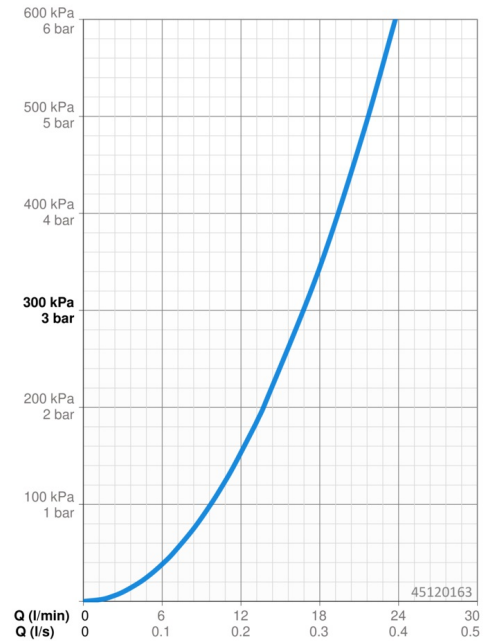

Technische Daten

Durchflusseigenschaften

Durchfluss bei 3 bar **16.8 l/min**

Technische Eigenschaften

DN-Größe (Nennmaß) **DN15**
Warmwasserversorgung **max. +80°C**
Arbeitsdruck **0.5-10 bar**
Sicherungseinrichtung (EN1717) **EB**

Vorschriften

EN Standard **EN 817**
Geräuschklasse **I (ISO 3822)**

Zulassungen und Deklarationen

KIWA **K6116/08**
DVGW **DW-6506CS0580**
ABP **PA-IX 29616/IB**
Konformitätserklärung **DoC**