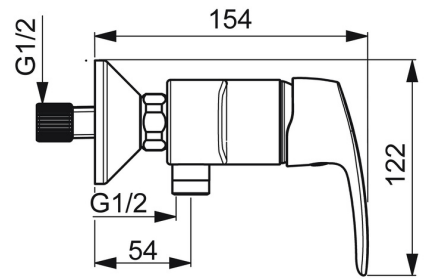

EAN: 4057304004346  
[static.hansa.com/45120163](https://static.hansa.com/45120163)

- Dusche
- Einhebelmischer
- Wandmontage
- Chrom
- Hebel mit W+K-Kennzeichnung, Einhandbedienhebel/Griff
- Temperaturbegrenzer, Heißwassersperre einstellbar (im Lieferumfang enthalten)
- Rückflussverhinderer,  $\varnothing$  4.0 Steuerpatrone mit keramischen Dichtscheiben zur Wassermengen- und Temperatureinstellung
- S-Anschlüsse
- Armaturenkörper aus entzinkungsbeständigem Messing (DZR)
- Eigensicher gegen Rückfließen im häuslichen Gebrauch (nach DIN EN 1717)

### Technische Eigenschaften

DN-Größe (Nennmaß) **DN15**  
 Warmwasserversorgung **max. +80°C**  
 Arbeitsdruck **0.5-10 bar**  
 Sicherungseinrichtung (EN1717) **EB**

### SP45120163

	Name	Art.-Nr.
01	Hebel	59914453
02	Abdeckkappe Ausgelaufen	59914454
03	Spann-Mutter, M42x1.5, SW 38	59914128
04	Kartusche, 4.0 Classic	59914129
05	Rückflussverhinderer	59905714