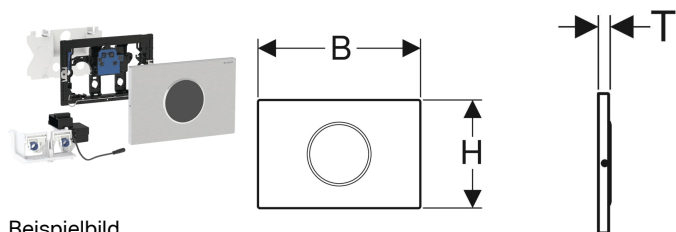

## Geberit WC-Steuerung mit elektronischer Spülauslösung, Netzbetrieb, für Sigma UP-Spülkasten 12 cm, 2-Mengen-Spülung, mit Sigma10 Betätigungsplatte automatisch / berührungslos, verschraubbar

Beispielbild

### Verwendungszwecke

- Zur berührungslosen Spülauslösung von Sigma UP-Spülkästen 12 cm
- Für barrierefreies Bauen geeignet

### Eigenschaften

- Intervallspülung einstellbar
- Intervallspülung voreingestellt
- Automatische Spülauslösung
- Berührungsloses Auslösen einer 1-Mengen- oder 2-Mengen-Spülung durch Annäherung mit der Hand
- Spülauslösung über externen Taster möglich
- Betätigungsplatte verschraubbar
- Stromversorgung durch externes Netzteil
- Transformation der Netzspannung auf Kleinspannung 12 V DC
- Betrieb mit Kleinspannung, keine Netzspannung im Spülkasten
- Mit verwechslungssicherer Steckverbindung
- Sichere IR-Distanzerkennung
- Vorspülung einstellbar
- Geräteeinstellungen und Bedienung mit Mobilgerät über integrierte Bluetooth®-Schnittstelle
- Mit Geberit Control App kompatibel
- Drahtgebunden vernetzbar mit Geberit Gateway via GEBUS Konverter

### Zusätzlich zu bestellen

- Geberit Set Power & Connect Box, mit Zwischenboden mit Anschlussklemme
- Geberit Power & Connect Box
- Geberit Netzteil für Power & Connect Box

Art.-Nr.	Farbe / Oberfläche	Werkstoff	B	H	T	VE1
115.906.DW.6	Platte: schwarz Designring: schwarz matt	Edelstahl	24.6 cm	16.4 cm	1.5 cm	1 St.