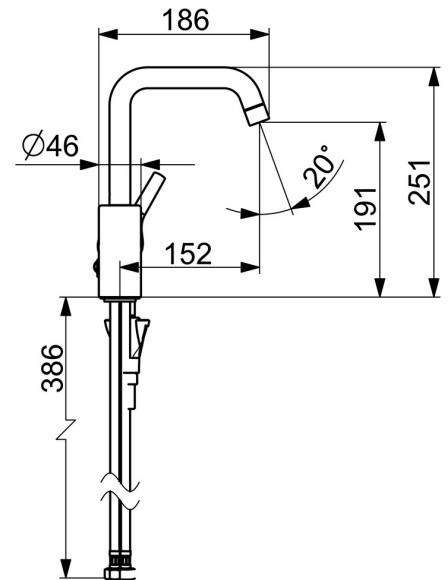

EAN: 4057304012037
static.hansa.com/56432203

- Waschtisch
- Einhebelmischer, Seitenbedient
- Standmontage
- Chrom
- Schwenkbarer Auslauf, Anschlag herausnehmbar
- PCA® konstante Durchflussleistung unabhängig vom Fließdruck
- Hebel mit W+K-Kennzeichnung, Einhandbedienhebel/Griff
- Temperaturbegrenzer, Heißwassersperre einstellbar (im Lieferumfang enthalten)
- ø 3.5 classic Steuerpatrone mit keramischen Dichtscheiben zur Wassermengen- und Temperatureinstellung
- Anschluss über flexible Druckschläuche
- Armaturenkörper aus entzinkungsbeständigem Messing (DZR), HANSA 3S-Installation: System für sichere und schnelle Montage
- Ohne Ablaufgarnitur

Technische Daten

Durchflusseigenschaften

Durchfluss bei 3 bar (mit Durchflussregler) **6.0 l/min**

Technische Eigenschaften

DN-Größe (Nennmaß) **DN15**
 Warmwasserversorgung **max. +80°C**
 Arbeitsdruck **0.5-10 bar**
 Anschlussgröße **G3/8**
 Ausladung **152 mm**
 Sicherungseinrichtung (EN1717) **AA**
 Werkstoff **Messing**

Ersatzteile

SP56432203

	Name	Art.-Nr.
01	Auslauf	59914427
02	Luftsprudler, 6 l/min	59914428
03	Begrenzer für Schwenkauslauf, 60°/0°	59914264
03	Begrenzer für Schwenkauslauf, 120° Ausgelaufen	59914429
04	Auslaufdichtung	59914431
05	Kartusche, 3,5 Classic	59913075
06	Spann-Mutter, M40x1	1003409V
07	Temperatur-Anschlagring	59912325
08	Abdeckkappe, 33x3 mm	59912504
09	Hebel	59914713
10	Bodendichtung	59914591
11	Befestigungsschraube, M8x1, L=130	59914474
12	Befestigungssatz	59914475