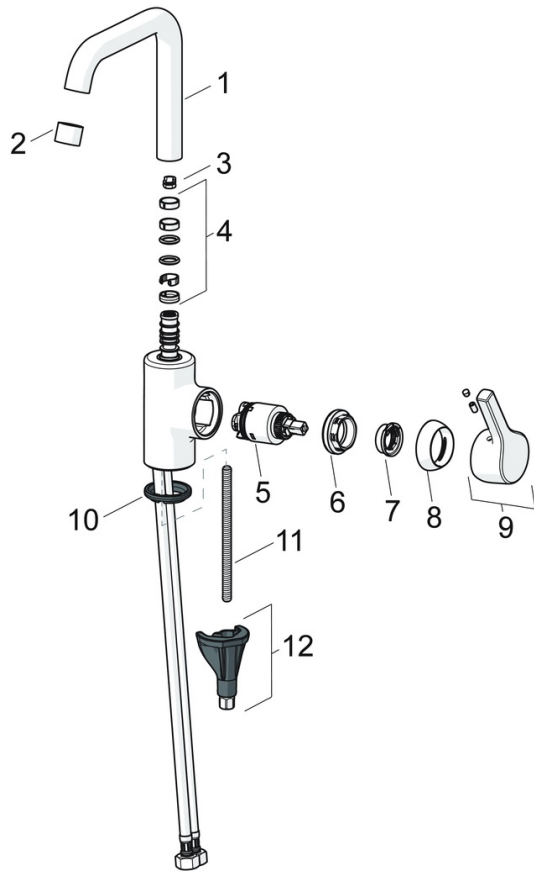

EAN: 4057304012037
static.hansa.com/56432203

- Waschtisch
- Einhebelmischer, Seitenbedient
- Standmontage
- Chrom
- Schwenkbarer Auslauf, Anschlag herausnehmbar
- PCA® konstante Durchflussleistung unabhängig vom Fließdruck
- Hebel mit W+K-Kennzeichnung, Einhandbedienhebel/Griff
- Temperaturbegrenzer, Heißwassersperre einstellbar (im Lieferumfang enthalten)
- ø 3.5 classic Steuerpatrone mit keramischen Dichtscheiben zur Wassermengen- und Temperatureinstellung
- Anschluss über flexible Druckschläuche
- Armaturenkörper aus entzinkungsbeständigem Messing (DZR), HANSA 3S-Installation: System für sichere und schnelle Montage
- Ohne Ablaufgarnitur

Technische Daten

Durchflusseigenschaften

Durchfluss bei 3 bar (mit Durchflussregler) **6.0 l/min**

Technische Eigenschaften

DN-Größe (Nennmaß) **DN15**
 Warmwasserversorgung **max. +80°C**
 Arbeitsdruck **0.5-10 bar**
 Anschlussgröße **G3/8**
 Ausladung **152 mm**
 Sicherungseinrichtung (EN1717) **AA**
 Werkstoff **Messing**

Ersatzteile

SP56432203

	Name	Art.-Nr.
01	Auslauf	59914427
02	Luftsprudler, 6 l/min	59914428
03	Begrenzer für Schwenkauslauf, 60°/0°	59914264
03	Begrenzer für Schwenkauslauf, 120° Ausgelaufen	59914429
04	Auslaufdichtung	59914431
05	Kartusche, 3,5 Classic	59913075
06	Spann-Mutter, M40x1	1003409V
07	Temperatur-Anschlagring	59912325
08	Abdeckkappe, 33x3 mm	59912504
09	Hebel	59914713
10	Bodendichtung	59914591
11	Befestigungsschraube, M8x1, L=130	59914474
12	Befestigungssatz	59914475