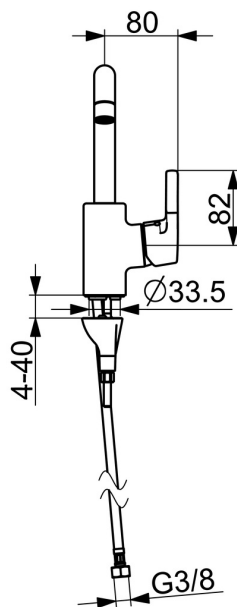

EAN: 4057304012037
static.hansa.com/56432203

- Waschtisch
- Einhebelmischer, Seitenbedient
- Standmontage
- Chrom
- Schwenkbarer Auslauf, Anschlag herausnehmbar
- PCA® konstante Durchflussleistung unabhängig vom Fließdruck
- Hebel mit W+K-Kennzeichnung, Einhandbedienhebel/Griff
- Temperaturbegrenzer, Heißwassersperre einstellbar (im Lieferumfang enthalten)
- ø 3.5 classic Steuerpatrone mit keramischen Dichtscheiben zur Wassermengen- und Temperatureinstellung
- Anschluss über flexible Druckschläuche
- Armaturenkörper aus entzinkungsbeständigem Messing (DZR), HANSA 3S-Installation: System für sichere und schnelle Montage
- Ohne Ablaufgarnitur

Technische Daten

Durchflusseigenschaften

Durchfluss bei 3 bar (mit Durchflussregler) **6.0 l/min**

Technische Eigenschaften

DN-Größe (Nennmaß) **DN15**
 Warmwasserversorgung **max. +80°C**
 Arbeitsdruck **0.5-10 bar**
 Anschlussgröße **G3/8**
 Ausladung **152 mm**
 Sicherungseinrichtung (EN1717) **AA**
 Werkstoff **Messing**

Ersatzteile

SP56432203

	Name	Art.-Nr.
01	Auslauf	59914427
02	Luftsprudler, 6 l/min	59914428
03	Begrenzer für Schwenkauslauf, 60°/0°	59914264
03	Begrenzer für Schwenkauslauf, 120° Ausgelaufen	59914429
04	Auslaufdichtung	59914431
05	Kartusche, 3,5 Classic	59913075
06	Spann-Mutter, M40x1	1003409V
07	Temperatur-Anschlagring	59912325
08	Abdeckkappe, 33x3 mm	59912504
09	Hebel	59914713
10	Bodendichtung	59914591
11	Befestigungsschraube, M8x1, L=130	59914474
12	Befestigungssatz	59914475