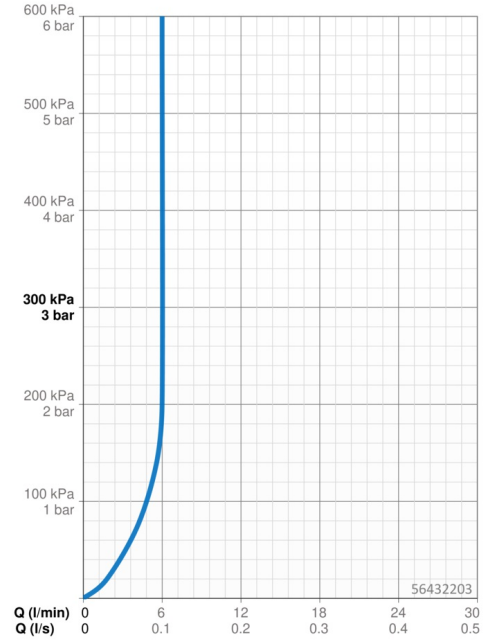

Technische Daten

Durchflusseigenschaften

Durchfluss bei 3 bar (mit Durchflussregler) **6.0 l/min**

Technische Eigenschaften

DN-Größe (Nennmaß) **DN15**
Warmwasserversorgung **max. +80°C**
Arbeitsdruck **0.5-10 bar**
Anschlussgröße **G3/8**
Ausladung **152 mm**
Sicherungseinrichtung (EN1717) **AA**
Werkstoff **Messing**

Vorschriften

EN Standard **EN 817**
Geräuschklasse **I (ISO3822)**

Zulassungen und Deklarationen

DVGW **DW-6506CS0548**
ABP **P-IX 38495/IA**
Konformitätserklärung **DoC**
EPD **S-P-06391**

Nachhaltigkeit

EPD module A1 (kg CO2 eq.) **8,71**
EPD module A2 (kg CO2 eq.) **0,42**
EPD module A3 (kg CO2 eq.) **0,82**
EPD module A1-A3 (kg CO2 eq.) **9,95**
EPD module A4 (kg CO2 eq.) **0,28**
EPD module B7 (kg CO2 eq.) **1854,00**
EPD module C2 (kg CO2 eq.) **0,02**
EPD module C3 (kg CO2 eq.) **0,02**
EPD module C4 (kg CO2 eq.) **0,07**
EPD module D (kg CO2 eq.) **-7,08**