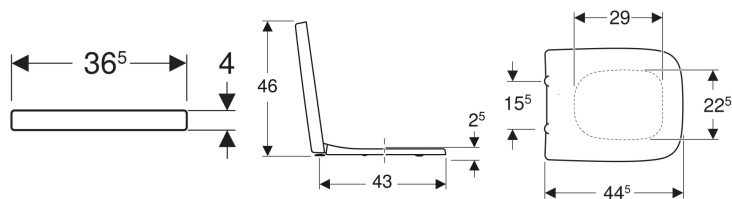

**Geberit Renova Plan WC-Sitz eckiges Design, Befestigung von oben**

Beispielbild

**Eigenschaften**

- Eckiges Design
- WC-Deckel überlappend

**Technische Daten**

Werkstoff	Duroplast
Befestigungsabstand	15.5 cm