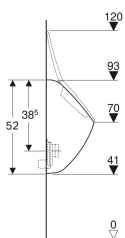

## Geberit Pareo Urinal für Deckel, Zulauf von hinten, Abgang nach hinten

Beispielbild

### Technische Daten

Kleine Spülmenge Einstellbereich	1 l
Werkstoff	Sanitärkeramik

Art.-Nr.	Farbe / Oberfläche	B	H	T	Zulauf	Abgang	Zielmarkierung	Scharnierwerkstoff	VE1
236100000	weiß	30 cm	52 cm	26.5 cm	hinten	nach hinten	nein	Messing verchromt	1 St.
236100600	weiß / KeraTect	30 cm	52 cm	26.5 cm	hinten	nach hinten	nein	Messing verchromt	1 St.