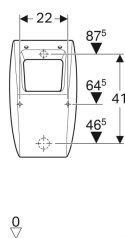

## Geberit Pareo Urinal für Deckel, Zulauf von hinten, Abgang nach hinten

Beispielbild

### Technische Daten

Kleine Spülmenge Einstellbereich	1 l
Werkstoff	Sanitärkeramik

Art.-Nr.	Farbe / Oberfläche	B	H	T	Zulauf	Abgang	Zielmarkierung	Scharnierwerkstoff	VE1
236100000	weiß	30 cm	52 cm	26.5 cm	hinten	nach hinten	nein	Messing verchromt	1 St.
236100600	weiß / KeraTect	30 cm	52 cm	26.5 cm	hinten	nach hinten	nein	Messing verchromt	1 St.