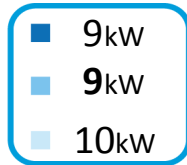

ENERG Y IJA
енергия · ενέργεια IE IA

DAIKIN ETVX12S23EA9W / EPRA10EAW1

A++

A+

2019

811/2013