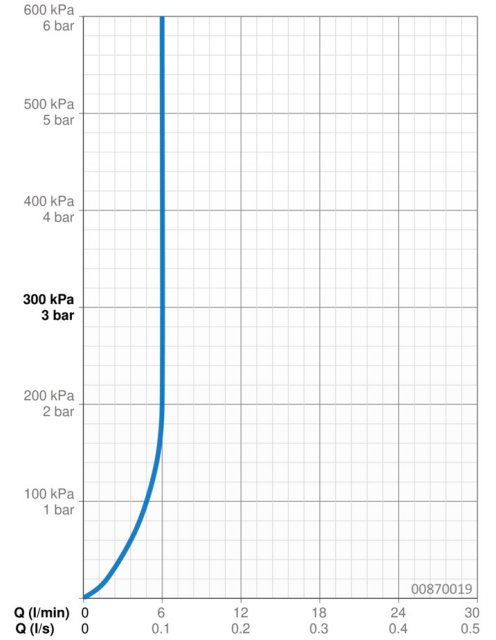

Technische Daten

Durchflusseigenschaften

Durchfluss bei 3 bar (mit Durchflussregler) **6.0 l/min**

Technische Eigenschaften

DN-Größe (Nennmaß) **DN15**
Warmwasserversorgung **max. +70°C**
Arbeitsdruck **1-10 bar**
Anschlussgröße **G1/2**
Ausladung **175 mm**
Sicherungseinrichtung (EN1717) **AA**
Werkstoff **Messing**

Software-Einstellungen

Nachlaufzeit **3 s (1-20 s)**
Hygienespülung **off (off/1-120 h)**
Dauer Hygienespülung **30 s (1-1800 s)**
Max. Fließdauer **2 min (1 - 1800 s)**

Elektronische Eigenschaften

Batterie **AA 1.5 V Lithium x 2**
Bluetooth version **4.x (D034445)**

Vorschriften

EU Directive **C € Radio Equipment Directive 2014/53/EU , Low Voltage Directive 2014/35/EU , EMC Directive 2014/30/EU , RoHS Directive 2011/65/EU**

EN Standard **EN 15091, ETSI EN 301 489-1 V1.9.2 , ETSI EN 300 328 v2.2.2 , EN 61000-6-1:2007 , EN 61000-6-3:2007+A1:2011+AC:2012 , EN 60335-1:2012+A11+A13+A1+A14+A2+A15:2021, Part 19.11.4**

Geräuschklasse **I (ISO 3822) Oras lab.**

Schutzklasse **IP 55**

Zulassungen und Deklarationen

UN38.3 **UN38-3 Energizer L91**
Konformitätserklärung **RED**