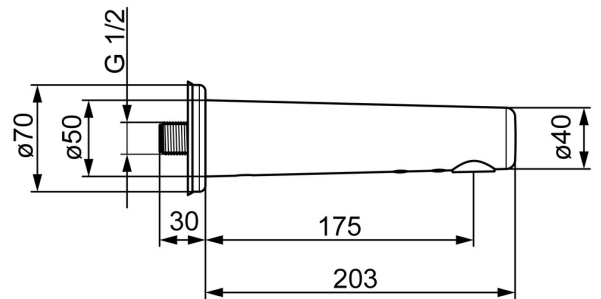

EAN: 4057304015885
static.hansa.com/00870019

- öffentliche & halböffentliche Bereiche, Gesundheit & Pflege
- Berührungslos, Batteriebetrieb, Bluetooth® fähig
- Wandmontage
- Chrom
- Feststehender Auslauf, gegossen
- PCA® konstante Durchflussleistung unabhängig vom Fließdruck, Kristallklarer Laminarstrahl, Diebstahlsicher
- Rückflussverhinderer, Schmutzfilter
- PSD-Sensor mit Autofocus, Magnetventil, Batterie-Leer-Anzeige
- 1 Zuleitung, für Kalt- oder Mischwasser, Außengewinde, mit integrierter Vorabspernung
- Softwaresettings per CONNECT App änderbar