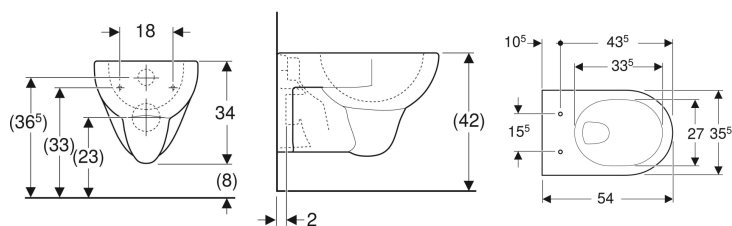

Geberit Renova Wand-WC Tiefspüler

Beispielbild

Verwendungszwecke

- Für UP-Spülkästen
- Für Druckspüler

Eigenschaften

- Wandhängend
- Bodenfreiheit 8 cm

- Tiefspül-WC
- Abgang horizontal
- Mit Spülrand
- Typ 1, Vollmenge 6 / 5 l, nach EN 997
- Spült mit 4,5 l

Technische Daten

Werkstoff

Sanitärkeramik

Zusätzlich zu bestellen

- WC-Sitz

Art.-Nr.	Farbe / Oberfläche	B	H	T	VE1
203040000	weiß	35.5 cm	34 cm	54 cm	1 St.
203040600	weiß / KeraTect	35.5 cm	34 cm	54 cm	1 St.
203040010	manhattan	35.5 cm	34 cm	54 cm	1 St.
203040068	pergamon	35.5 cm	34 cm	54 cm	1 St.
203040080	bahamabeige	35.5 cm	34 cm	54 cm	1 St.
500.034.00.1	weiß	35.5 cm	34 cm	54 cm	
500.092.00.1		35.5 cm	34 cm	54 cm	