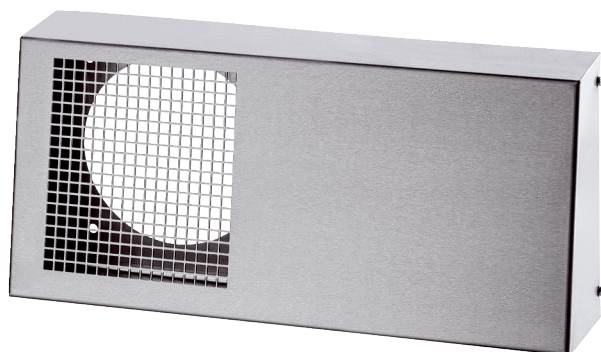

Duo KWS E

Kurzinformation

Außenabdeckung aus Edelstahl mit getrennter Außen- und Fortluftführung. Ausblasen frontal, Ansaugen von unten.
 Farbe: Edelstahl gebürstet

Artikelnummer 0093.1440

Technische Daten

Einbauort	Außenwand
Einbauart	Aufputz
Material	Edelstahl
Farbe	Edelstahl, gebürstet
Gewicht	1,5 kg
Gewicht mit Verpackung	1,77 kg
Anschlussdurchmesser	125 mm
Breite	378 mm
Höhe	179 mm
Tiefe	93 mm
Breite mit Verpackung	405 mm
Höhe mit Verpackung	255 mm
Tiefe mit Verpackung	160 mm
Verpackungseinheit	1 Stück
Sortiment	K
GTIN (EAN)	4012799990949