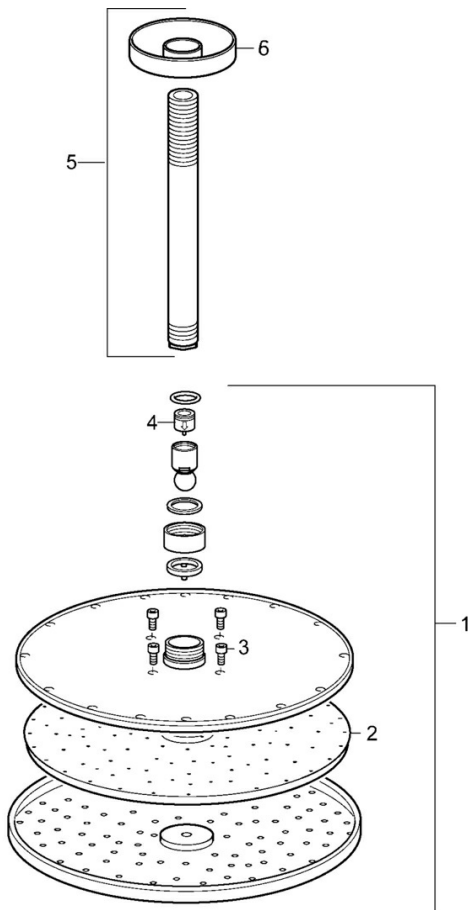

EAN: 4015474252837  
[static.hansa.com/44270300](https://static.hansa.com/44270300)

- Dusche
- Zubehör
- Deckenmontage
- Chrom
- Kopfbrause, Eco-Durchfluss, Schwenkbares Kugelgelenk, Anti-Kalk-Technik
- Regenstrahl - Gleichmäßiger und starker Wasserstrahl
- Außengewinde, Abdeckung(en)
- 1-strahlig

### Technische Eigenschaften

DN-Größe (Nennmaß) **DN15**  
 Warmwasserversorgung **max. +65°C**  
 Arbeitsdruck **0.5-5 bar**  
 Anschlussgröße **G1/2**  
 Länge / Höhe **241 mm**  
 Werkstoff **Messing**

### SP44270300

	Name	Art.-Nr.
1	Kopfbrause, d 300 mm	59913746
2	Düsenplatte, d 300 mm, (-2019)	59913752
3	Schraube	59913754
4	Durchflussbegrenzer	59913753
5	Brausearm ohne Kopfbrause, L=200 mm	59913749
6	Rosette, d 65 mm	59913750