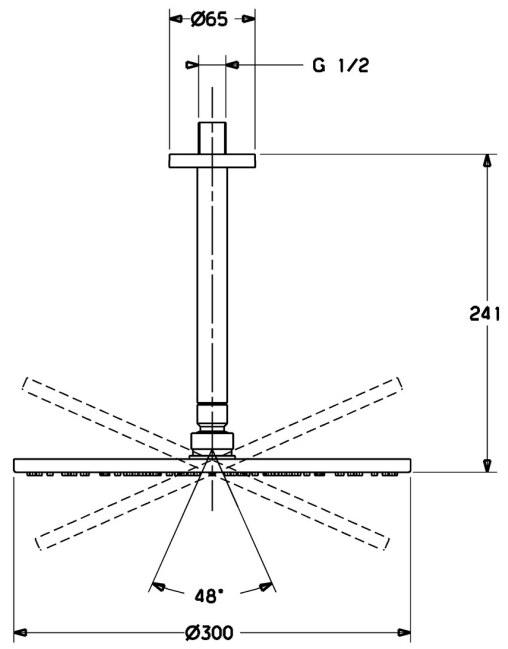

EAN: 4015474252837  
[static.hansa.com/44270300](https://static.hansa.com/44270300)

- Dusche
- Zubehör
- Deckenmontage
- Chrom
- Kopfbrause, Eco-Durchfluss, Schwenkbares Kugelgelenk, Anti-Kalk-Technik
- Regenstrahl - Gleichmäßiger und starker Wasserstrahl
- Außengewinde, Abdeckung(en)
- 1-strahlig

### Technische Eigenschaften

DN-Größe (Nennmaß) **DN15**  
 Warmwasserversorgung **max. +65°C**  
 Arbeitsdruck **0.5-5 bar**  
 Anschlussgröße **G1/2**  
 Länge / Höhe **241 mm**  
 Werkstoff **Messing**

### SP44270300

	Name	Art.-Nr.
1	Kopfbrause, d 300 mm	59913746
2	Düsenplatte, d 300 mm, (-2019)	59913752
3	Schraube	59913754
4	Durchflussbegrenzer	59913753
5	Brausearm ohne Kopfbrause, L=200 mm	59913749
6	Rosette, d 65 mm	59913750