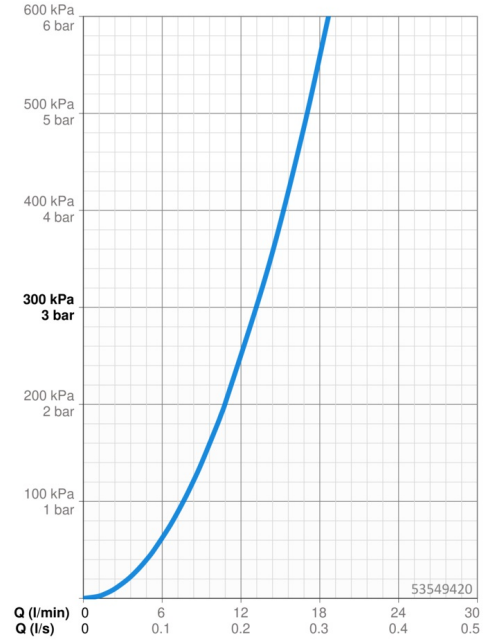

Technische Daten

Durchflusseigenschaften

Durchfluss bei 3 bar **13.2 l/min**

Technische Eigenschaften

DN-Größe (Nennmaß) **DN15**
Warmwasserversorgung **max. +65°C**
Arbeitsdruck **0.5-5 bar**
Werkstoff **Verbundwerkstoff**

Vorschriften

EN Standard **EN 1112, EN 1113**

Zulassungen und Deklarationen

Konformitätserklärung **DoC**