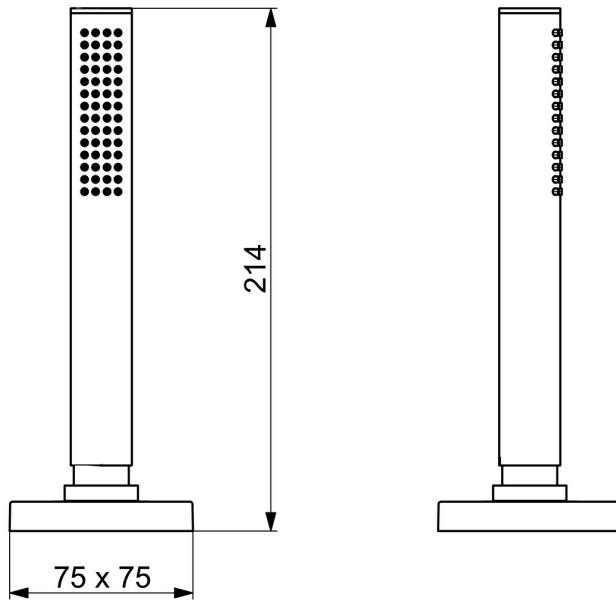

EAN: 4057304014666  
[static.hansa.com/53549420](https://static.hansa.com/53549420)

- Wanne & Dusche
- Wannенrandmontage
- Chrom
- Brauseschlauch (1750 mm), Anti-Kalk-Technik
- Intensiv – Belebender Wasserstrahl
- Schutzfilter, Rückflussverhinderer
- 1-strahlig

### Technische Eigenschaften

DN-Größe (Nennmaß) **DN15**  
 Warmwasserversorgung **max. +65°C**  
 Arbeitsdruck **0.5-5 bar**  
 Werkstoff **Verbundwerkstoff**