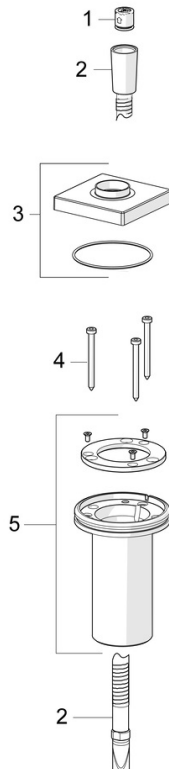

EAN: 4057304014666  
[static.hansa.com/53549420](https://static.hansa.com/53549420)

- Wanne & Dusche
- Wannенrandmontage
- Chrom
- Brauseschlauch (1750 mm), Anti-Kalk-Technik
- Intensiv – Belebender Wasserstrahl
- Schutzfilter, Rückflussverhinderer
- 1-strahlig

### Durchflusseigenschaften

Durchfluss bei 3 bar **13.2 l/min**

### Technische Eigenschaften

DN-Größe (Nennmaß) **DN15**  
 Warmwasserversorgung **max. +65°C**  
 Arbeitsdruck **0.5-5 bar**  
 Werkstoff **Verbundwerkstoff**

### SP53549420

	Name	Art.-Nr.
01	Rückflussverhinderer	59905714
02	Brauseschlauch, L=1750, G1/2-M12x1	59912281
03	Rosette, 75x75 mm	1003885V
04	Schraube, M4x45	59912291
05	Schlauchdurchführung	59914673