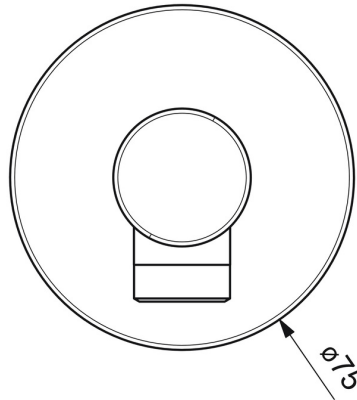

EAN: 4057304022098  
[static.hansa.com/5118017381](https://static.hansa.com/5118017381)

- Dusche
- Zubehör
- Wandmontage
- Bronze gebürstet
- Wandanschlussbogen
- Rückflussverhinderer
- direkter Anschluss
- Rosette rund

### Technische Eigenschaften

DN-Größe (Nennmaß)	<b>DN15</b>
Warmwasserversorgung	<b>max. +80°C</b>
Arbeitsdruck	<b>0.5-10 bar</b>
Anschlussgröße	<b>G1/2</b>
Sicherungseinrichtung (EN1717)	<b>EB</b>