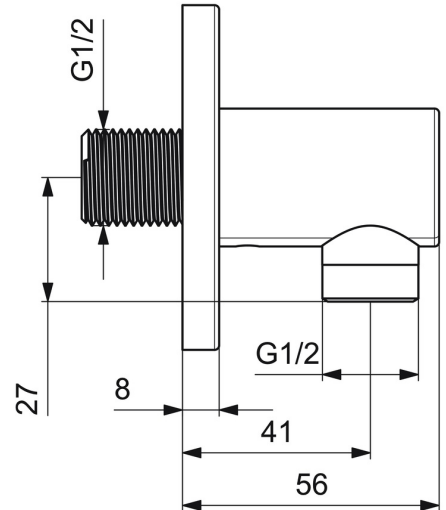

EAN: 4057304022098  
[static.hansa.com/5118017381](https://static.hansa.com/5118017381)

- Dusche
- Zubehör
- Wandmontage
- Bronze gebürstet
- Wandanschlussbogen
- Rückflussverhinderer
- direkter Anschluss
- Rosette rund

### Technische Eigenschaften

DN-Größe (Nennmaß)	<b>DN15</b>
Warmwasserversorgung	<b>max. +80°C</b>
Arbeitsdruck	<b>0.5-10 bar</b>
Anschlussgröße	<b>G1/2</b>
Sicherungseinrichtung (EN1717)	<b>EB</b>