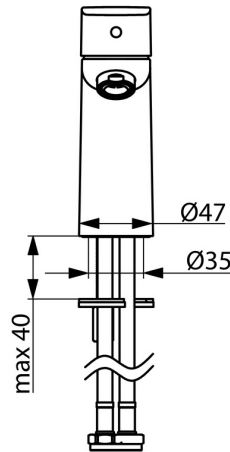

EAN: 4057304018992
static.hansa.com/55522203

- Waschtisch
- Einhebelmischer
- Standmontage
- Chrom
- Feststehender Auslauf
- PCA® konstante Durchflussleistung unabhängig vom Fließdruck
- Hebel mit W+K-Kennzeichnung, Einhandbedienhebel/Griff
- ø 3.5 classic Steuerpatrone mit keramischen Dichtscheiben zur Wassermengen- und Temperatureinstellung
- Anschluss über flexible Druckschläuche
- Rapid-Montagesystem
- Ohne Ablaufgarnitur, Ohne Zugstangenbohrung

Technische Daten

Durchflusseigenschaften

Durchfluss bei 3 bar (mit Durchflussregler) **4.8 l/min**

Technische Eigenschaften

DN-Größe (Nennmaß) **DN15**
 Warmwasserversorgung **max. +70°C**
 Arbeitsdruck **0.5-10 bar**
 Anschlussgröße **G3/8**
 Ausladung **112 mm**
 Sicherungseinrichtung (EN1717) **AA**
 Werkstoff **Messing**

Vorschriften

EN Standard **EN 817**
 Geräuschklasse **I (ISO 3822)**

Zulassungen und Deklarationen

DVGW **DW-6506D00165**
 ABP **PA-IX 10072/IO**
 Konformitätserklärung **DoC**

Ersatzteile

SP55402203

	Name	Art.-Nr.
01	Hebel	1017126V
02	Abdeckkappe	1017127V
03	Kartusche, 3,5 Classic	59913075
04	Luftsprudler, M24x1, 6 l/min	59913727
05	Befestigungssatz	1017128V