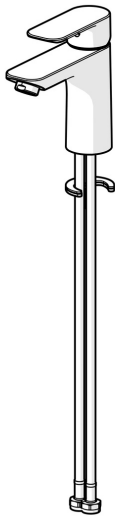

EAN: 4057304018992
static.hansa.com/55522203

- Waschtisch
- Einhebelmischer
- Standmontage
- Chrom
- Feststehender Auslauf
- PCA® konstante Durchflussleistung unabhängig vom Fließdruck
- Hebel mit W+K-Kennzeichnung, Einhandbedienhebel/Griff
- ø 3.5 classic Steuerpatrone mit keramischen Dichtscheiben zur Wassermengen- und Temperatureinstellung
- Anschluss über flexible Druckschläuche
- Rapid-Montagesystem
- Ohne Ablaufgarnitur, Ohne Zugstangenbohrung

Technische Daten

Durchflusseigenschaften

Durchfluss bei 3 bar (mit Durchflussregler) **4.8 l/min**

Technische Eigenschaften

DN-Größe (Nennmaß) **DN15**
 Warmwasserversorgung **max. +70°C**
 Arbeitsdruck **0.5-10 bar**
 Anschlussgröße **G3/8**
 Ausladung **112 mm**
 Sicherungseinrichtung (EN1717) **AA**
 Werkstoff **Messing**

Vorschriften

EN Standard **EN 817**
 Geräuschklasse **I (ISO 3822)**

Zulassungen und Deklarationen

DVGW **DW-6506D00165**
 ABP **PA-IX 10072/IO**
 Konformitätserklärung **DoC**

Ersatzteile

SP55402203

	Name	Art.-Nr.
01	Hebel	1017126V
02	Abdeckkappe	1017127V
03	Kartusche, 3,5 Classic	59913075
04	Luftsprudler, M24x1, 6 l/min	59913727
05	Befestigungssatz	1017128V