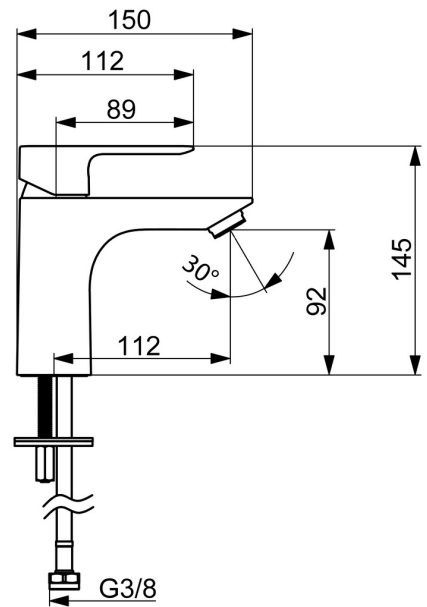

EAN: 4057304018992
static.hansa.com/55522203

- Waschtisch
- Einhebelmischer
- Standmontage
- Chrom
- Feststehender Auslauf
- PCA® konstante Durchflussleistung unabhängig vom Fließdruck
- Hebel mit W+K-Kennzeichnung, Einhandbedienhebel/Griff
- ø 3.5 classic Steuerpatrone mit keramischen Dichtscheiben zur Wassermengen- und Temperatureinstellung
- Anschluss über flexible Druckschläuche
- Rapid-Montagesystem
- Ohne Ablaufgarnitur, Ohne Zugstangenbohrung

Technische Daten

Durchflusseigenschaften

Durchfluss bei 3 bar (mit Durchflussregler) **4.8 l/min**

Technische Eigenschaften

DN-Größe (Nennmaß) **DN15**
 Warmwasserversorgung **max. +70°C**
 Arbeitsdruck **0.5-10 bar**
 Anschlussgröße **G3/8**
 Ausladung **112 mm**
 Sicherungseinrichtung (EN1717) **AA**
 Werkstoff **Messing**

Vorschriften

EN Standard **EN 817**
 Geräuschklasse **I (ISO 3822)**

Zulassungen und Deklarationen

DVGW **DW-6506D00165**
 ABP **PA-IX 10072/IO**
 Konformitätserklärung **DoC**

Ersatzteile

SP55402203

	Name	Art.-Nr.
01	Hebel	1017126V
02	Abdeckkappe	1017127V
03	Kartusche, 3,5 Classic	59913075
04	Luftsprudler, M24x1, 6 l/min	59913727
05	Befestigungssatz	1017128V