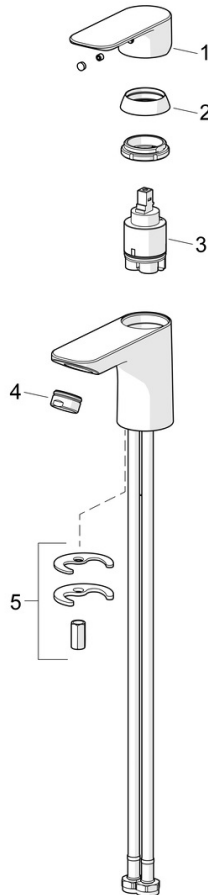

EAN: 4057304018992
static.hansa.com/55522203

- Waschtisch
- Einhebelmischer
- Standmontage
- Chrom
- Feststehender Auslauf
- PCA® konstante Durchflussleistung unabhängig vom Fließdruck
- Hebel mit W+K-Kennzeichnung, Einhandbedienhebel/Griff
- ø 3.5 classic Steuerpatrone mit keramischen Dichtscheiben zur Wassermengen- und Temperatureinstellung
- Anschluss über flexible Druckschläuche
- Rapid-Montagesystem
- Ohne Ablaufgarnitur, Ohne Zugstangenbohrung

Technische Daten

Durchflusseigenschaften

Durchfluss bei 3 bar (mit Durchflussregler) **4.8 l/min**

Technische Eigenschaften

DN-Größe (Nennmaß) **DN15**
 Warmwasserversorgung **max. +70°C**
 Arbeitsdruck **0.5-10 bar**
 Anschlussgröße **G3/8**
 Ausladung **112 mm**
 Sicherungseinrichtung (EN1717) **AA**
 Werkstoff **Messing**

Vorschriften

EN Standard **EN 817**
 Geräuschklasse **I (ISO 3822)**

Zulassungen und Deklarationen

DVGW **DW-6506D00165**
 ABP **PA-IX 10072/IO**
 Konformitätserklärung **DoC**

Ersatzteile

SP55402203

	Name	Art.-Nr.
01	Hebel	1017126V
02	Abdeckkappe	1017127V
03	Kartusche, 3,5 Classic	59913075
04	Luftsprudler, M24x1, 6 l/min	59913727
05	Befestigungssatz	1017128V