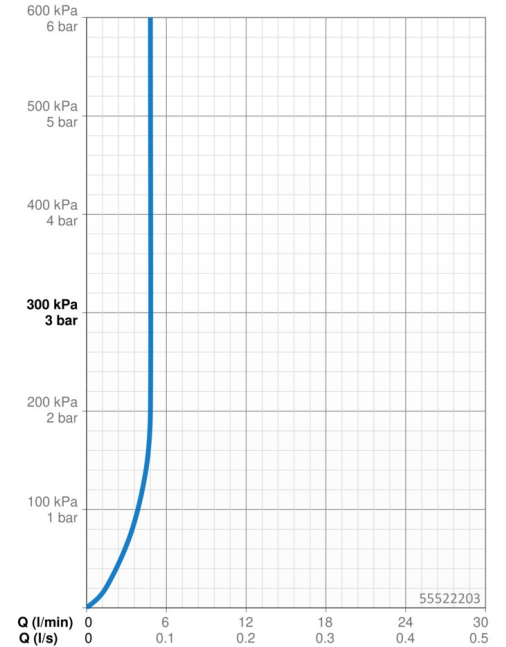

Technische Daten

Durchflusseigenschaften

Durchfluss bei 3 bar (mit Durchflussregler) **4.8 l/min**

Technische Eigenschaften

DN-Größe (Nennmaß) **DN15**
Warmwasserversorgung **max. +70°C**
Arbeitsdruck **0.5-10 bar**
Anschlussgröße **G3/8**
Ausladung **112 mm**
Sicherungseinrichtung (EN1717) **AA**
Werkstoff **Messing**

Vorschriften

EN Standard **EN 817**
Geräuschklasse **I (ISO 3822)**

Zulassungen und Deklarationen

DVGW **DW-6506D00165**
ABP **PA-IX 10072/IO**
Konformitätserklärung **DoC**