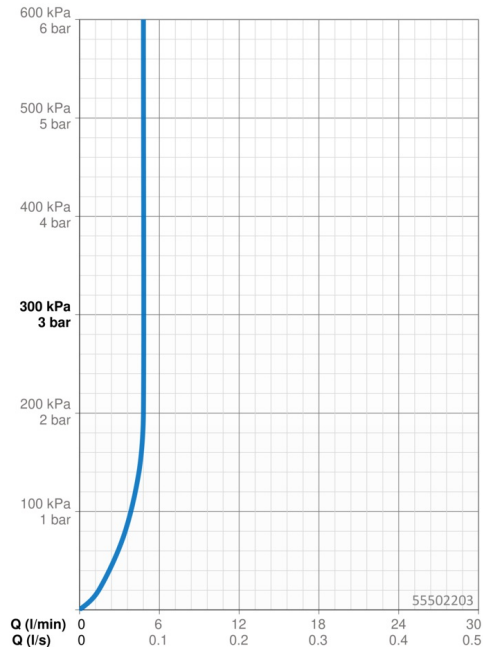

Technische Daten

Durchflusseigenschaften

Durchfluss bei 3 bar (mit Durchflussregler) **4.8 l/min**

Technische Eigenschaften

DN-Größe (Nennmaß) **DN15**
Warmwasserversorgung **max. +70°C**
Arbeitsdruck **0.5-10 bar**
Anschlussgröße **G3/8**
Ausladung **112 mm**
Sicherungseinrichtung (EN1717) **AA**
Werkstoff **Messing**

Vorschriften

EN Standard **EN 817**
Geräuschklasse **I (ISO 3822)**

Zulassungen und Deklarationen

DVGW **DW-6506D00165**
ABP **PA-IX 10072/IO**
Konformitätserklärung **DoC**