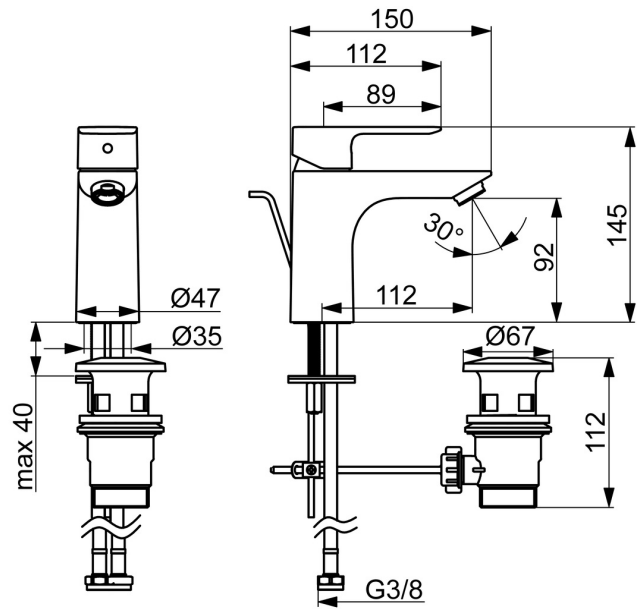

EAN: 4057304019005
static.hansa.com/55502203

- Waschtisch
- Einhebelmischer
- Standmontage
- Chrom
- Feststehender Auslauf
- PCA® konstante Durchflussleistung unabhängig vom Fließdruck
- Hebel mit W+K-Kennzeichnung, Einhandbedienhebel/Griff
- Ablaufgarnitur mit Zugstange
- ø 3.5 classic Steuerpatrone mit keramischen Dichtscheiben zur Wassermengen- und Temperatureinstellung
- Anschluss über flexible Druckschläuche
- Rapid-Montagesystem

Technische Daten

Durchflusseigenschaften

Durchfluss bei 3 bar (mit Durchflussregler) **4.8 l/min**

Technische Eigenschaften

DN-Größe (Nennmaß) **DN15**
 Warmwasserversorgung **max. +70°C**
 Arbeitsdruck **0.5-10 bar**
 Anschlussgröße **G3/8**
 Ausladung **112 mm**
 Sicherungseinrichtung (EN1717) **AA**
 Werkstoff **Messing**

Vorschriften

EN Standard **EN 817**
 Geräuschklasse **I (ISO 3822)**

Zulassungen und Deklarationen

DVGW **DW-6506D00165**
 ABP **PA-IX 10072/IO**
 Konformitätserklärung **DoC**

Ersatzteile

SP55402203

	Name	Art.-Nr.
01	Hebel	1017126V
02	Abdeckkappe	1017127V
03	Kartusche, 3,5 Classic	59913075
04	Luftsprudler, M24x1, 6 l/min	59913727
05	Befestigungssatz	1017128V