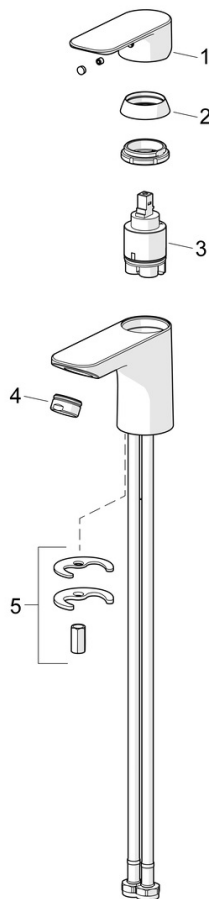

EAN: 4057304019005
static.hansa.com/55502203

- Waschtisch
- Einhebelmischer
- Standmontage
- Chrom
- Feststehender Auslauf
- PCA® konstante Durchflussleistung unabhängig vom Fließdruck
- Hebel mit W+K-Kennzeichnung, Einhandbedienhebel/Griff
- Ablaufgarnitur mit Zugstange
- ø 3.5 classic Steuerpatrone mit keramischen Dichtscheiben zur Wassermengen- und Temperatureinstellung
- Anschluss über flexible Druckschläuche
- Rapid-Montagesystem

Technische Daten

Durchflusseigenschaften

Durchfluss bei 3 bar (mit Durchflussregler) **4.8 l/min**

Technische Eigenschaften

DN-Größe (Nennmaß) **DN15**
 Warmwasserversorgung **max. +70°C**
 Arbeitsdruck **0.5-10 bar**
 Anschlussgröße **G3/8**
 Ausladung **112 mm**
 Sicherungseinrichtung (EN1717) **AA**
 Werkstoff **Messing**

Vorschriften

EN Standard **EN 817**
 Geräuschklasse **I (ISO 3822)**

Zulassungen und Deklarationen

DVGW **DW-6506D00165**
 ABP **PA-IX 10072/IO**
 Konformitätserklärung **DoC**

Ersatzteile

SP55402203

	Name	Art.-Nr.
01	Hebel	1017126V
02	Abdeckkappe	1017127V
03	Kartusche, 3,5 Classic	59913075
04	Luftsprudler, M24x1, 6 l/min	59913727
05	Befestigungssatz	1017128V