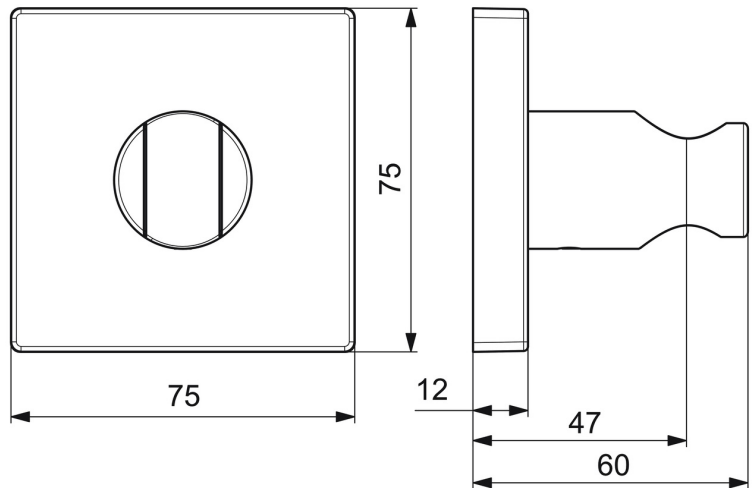

EAN: 4015474190139
static.hansa.com/44440100

- Dusche
- Zubehör
- Wandmontage
- Chrom
- Brausehalter
- Rosette eckig

Technische Daten

Ersatzteile

SP44440100

	Name	Art.-Nr.
1.1	Schraube, M5x8, SW2.5	59904755
2	PVC-Befestigungsplatte Ausgelaufen	59913424
3	Deckplatte, 75x75 mm	59913326
3.1	O-Ring, d 26x2	59913423