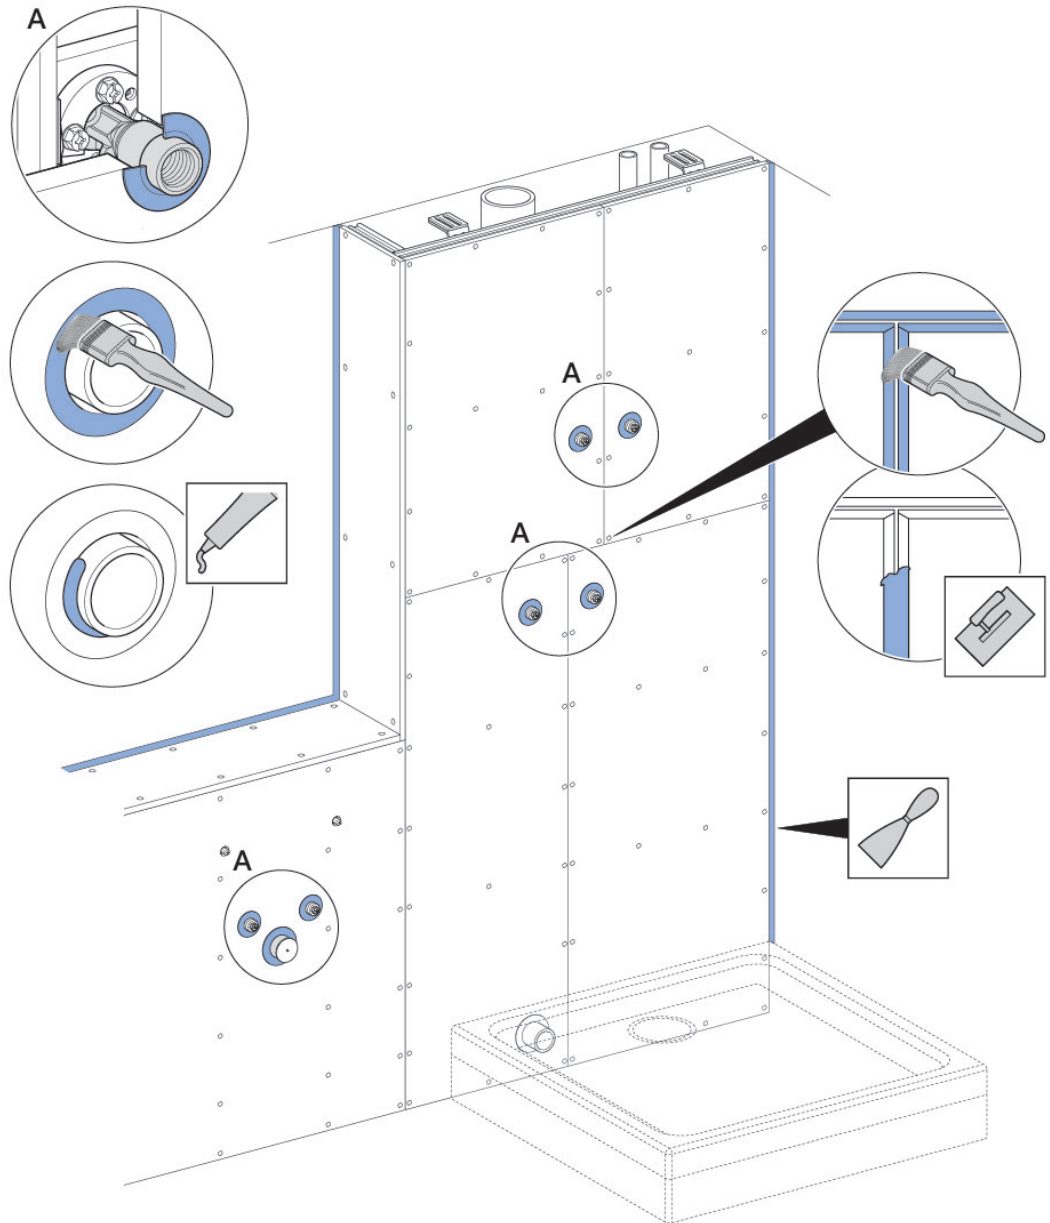

Installation Manual

Montageanleitung
Instructions de montage
Istruzioni per il montaggio

1

2

Geberit International AG
Schachenstrasse 77, CH-8645 Jona
T +41 55 221 63 00 | F +41 55 221 6316
documentation@geberit.com
→ www.geberit.com