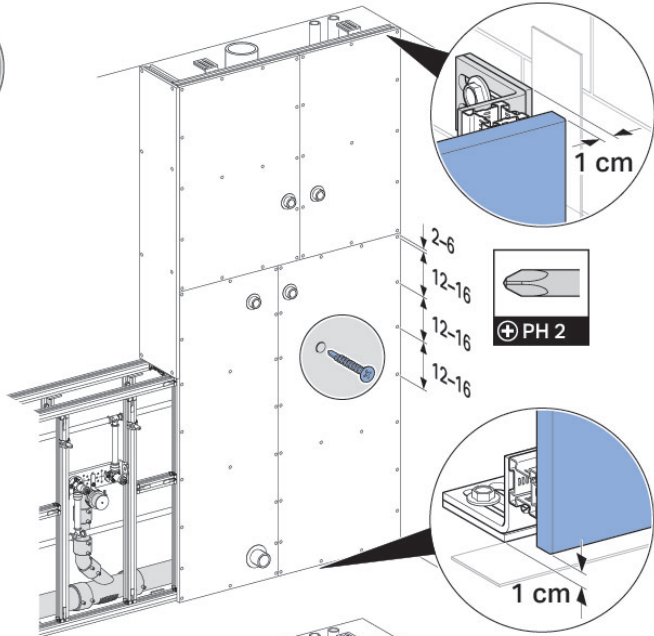

Installation Manual

Montageanleitung
Instructions de montage
Istruzioni per il montaggio

1

2

Geberit International AG
Schachenstrasse 77, CH-8645 Jona
T +41 55 221 63 00 | F +41 55 221 6316
documentation@geberit.com
→ www.geberit.com