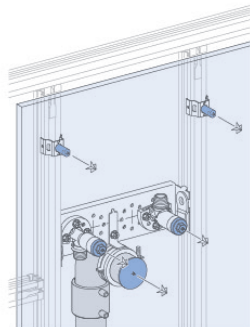

Installation Manual

Montageanleitung
Instructions de montage
Istruzioni per il montaggio

1

2

Geberit International AG
Schachenstrasse 77, CH-8645 Jona
T +41 55 221 63 00 | F +41 55 221 6316
documentation@geberit.com
→ www.geberit.com