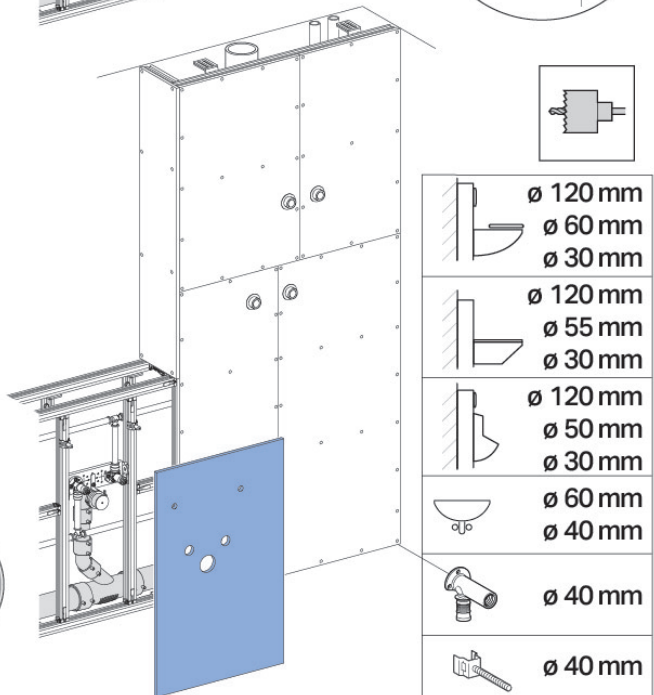

Installation Manual

Montageanleitung
Instructions de montage
Istruzioni per il montaggio

1

2

Geberit International AG
Schachenstrasse 77, CH-8645 Jona
T +41 55 221 63 00 | F +41 55 221 6316
documentation@geberit.com
→ www.geberit.com