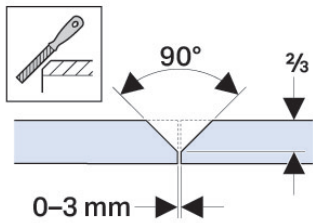

Installation Manual

Montageanleitung
Instructions de montage
Istruzioni per il montaggio

1

2

Geberit International AG
Schachenstrasse 77, CH-8645 Jona
T +41 55 221 63 00 | F +41 55 221 6316
documentation@geberit.com
→ www.geberit.com