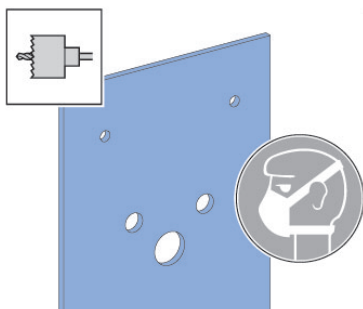

Installation Manual

Montageanleitung
Instructions de montage
Istruzioni per il montaggio

1

2

Geberit International AG
Schachenstrasse 77, CH-8645 Jona
T +41 55 221 63 00 | F +41 55 221 6316
documentation@geberit.com
→ www.geberit.com