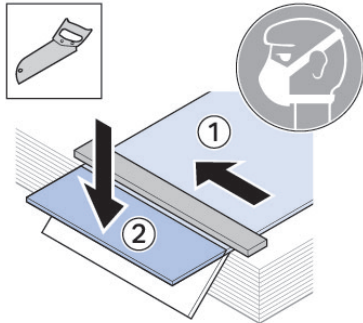

Installation Manual

Montageanleitung
Instructions de montage
Istruzioni per il montaggio

1

2

Geberit International AG
Schachenstrasse 77, CH-8645 Jona
T +41 55 221 63 00 | F +41 55 221 6316
documentation@geberit.com
→ www.geberit.com