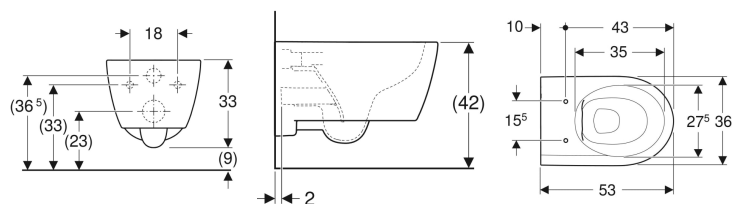

## Geberit iCon Wand-WC Tiefspüler, geschlossene Form, Rimfree

Beispielbild

### Eigenschaften

- Wandhängend
- Tiefspül-WC
- Abgang horizontal

- Rimfree
- Einfache Befestigung mit Easy Fast Fixing (Typ EFF3)
- Typ 1, Vollmenge 6 / 5 / 4 l, nach EN 997
- Geschlossene Form
- Verdeckte Befestigung

### Zusätzlich zu bestellen

- WC-Sitz

Art.-Nr.	Farbe / Oberfläche	B	H	T	VE1
501.661.00.1	weiß	35.5 cm	33 cm	53 cm	1 St.
501.661.00.8	weiß / KeraTect	35.5 cm	33 cm	53 cm	1 St.
501.701.01.1	weiß	35.5 cm	33 cm	53 cm	
501.702.01.1	weiß	35.5 cm	33 cm	53 cm	
501.662.00.1	KeraTect	35.5 cm	33 cm	53 cm	