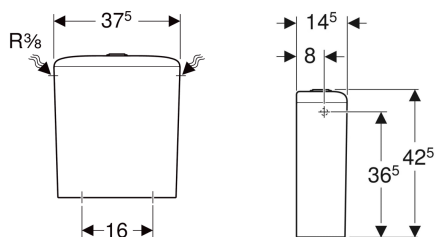

Geberit iCon Square AP-Spülkasten aufgesetzt, 2-Mengen-Spülung, Wasseranschluss seitlich oder unten

Beispielbild

Verwendungszwecke

- Für Wasseranschlüsse 3/8"
- Für aufgesetzte Montage

Eigenschaften

- 2-Mengen-Spülung

- Wasseranschluss links/rechts oder unten
- Typ 1, Vollmenge 6 l, nach EN 997

Technische Daten

Spülmenge Werkseinstellung	6 und 3 l
Kleine Spülmenge Einstellbereich	3 / 4 l
Werkstoff	Sanitärkeramik

Lieferumfang

- Innengarnitur

Art.-Nr.	Farbe / Oberfläche	B	H	T	VE1
228950600	weiß / KeraTect	37.5 cm	42.5 cm	14.5 cm	1 St.
228950000	weiß	37.5 cm	42.5 cm	14.5 cm	1 St.