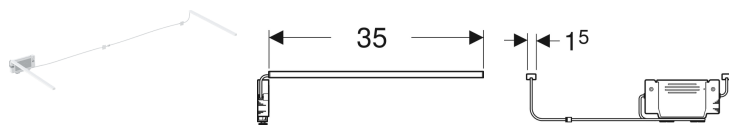

**Geberit Lichtleiste für Schublade, links und rechts, Länge 35 cm**

Beispielbild

**Verwendungszwecke**

- Für Serien Geberit ONE, Acanto und iCon

**Eigenschaften**

- Nutzungsdauer 3–6 Monate
- Mit Micro-USB-Kabel aufladbar

**Technische Daten**

Schutzklasse	III
Betriebsspannung	7.5 V DC
Leistungsaufnahme	< 1 W
Werkstoff	Kunststoff
Energieeffizienzklasse Lichtquelle	E
Lichtfarbe	3500 K

**Lieferumfang**

- Lichtleiste links und rechts
- Befestigungsmaterial
- USB-Kabel

Art.-Nr.	L	VE1
502.031.00.1	35 cm	1 St.