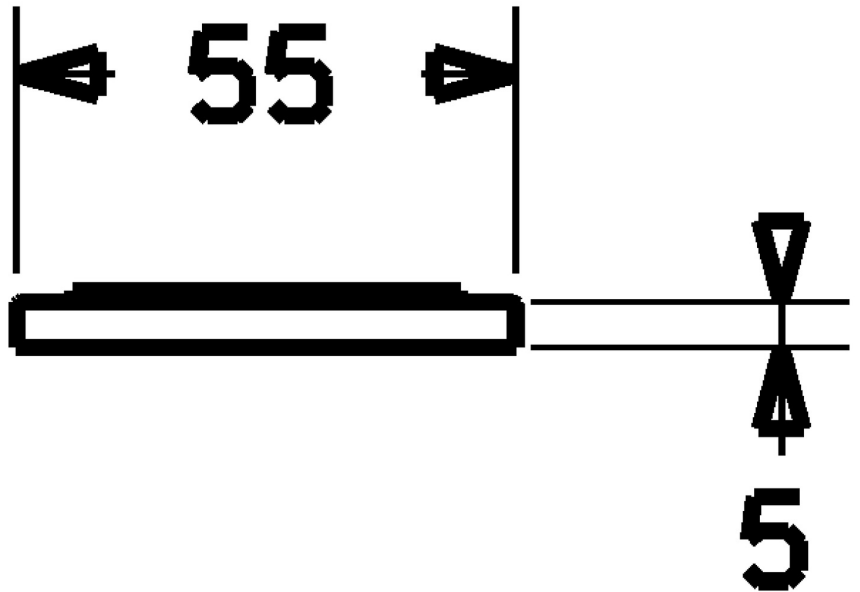

EAN: 4015474267916
static.hansa.com/66370000

Unterlegscheibe quadratisch 55x55mm

- Zubehör
- Chrom

Technische Daten