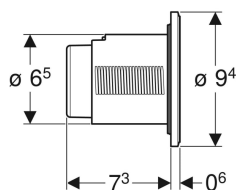

**Geberit Typ 01 Fernbetätigung pneumatisch, für 2-Mengen-Spülung, UP-Drücker**

Beispielbild

**Verwendungszwecke**

- Zur UP-Montage
- Für Delta UP-Spülkästen 12 cm
- Für Sigma UP-Spülkästen 12 cm
- Für Omega UP-Spülkästen 12 cm
- Für Kappa UP-Spülkästen 15 cm
- Für AP140 AP-Spülkästen

**Eigenschaften**

- Bauform rund
- Mit Geberit Betätigungsplatten für 1-Mengen-Spülung, 2-Mengen-Spülung und Spül-Stopp-Spülung oder Geberit Abdeckplatte kombinierbar

**Technische Daten**

Betätigungskraft | < 25 N

**Lieferumfang**

- Drücker
- Heber pneumatisch
- Pneumatikschlauch Länge 2 m
- Leerrohr Länge 1,7 m
- UP-Dose mit Bauschutz
- Befestigungsmaterial

Art.-Nr.	Farbe / Oberfläche	Werkstoff	VE1	VE2
116.042.21.1	hochglanz-verchromt	Kunststoff	1 St.	10 St.