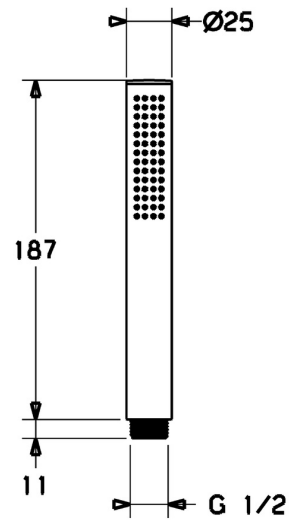

EAN: 4015474196377
static.hansa.com/54390100

- Dusche
- Zubehör
- Chrom
- Handbrause, Anti-Kalk-Technik
- Intensiv - Belebender Wasserstrahl
- Schmutzfilter
- 1-strahlig

Technische Daten

Durchflusseigenschaften

Durchfluss bei 3 bar (mit Durchflussregler) **13.2 l/min**

Technische Eigenschaften

Warmwasserversorgung **max. +65°C**
 Arbeitsdruck **0.5-5 bar**
 Anschlussgröße **G1/2**
 Durchmesser **25 mm**

Vorschriften