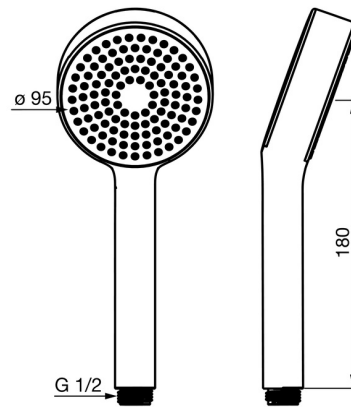

EAN: 4057304005350  
[static.hansa.com/44610400](https://static.hansa.com/44610400)

- Dusche
- Zubehör
- Chrom
- Eco-Durchfluss, Anti-Kalk-Technik
- Erfrischend – Starker Wasserstrahl, aktiviert und erfrischt den Körper
- 1-strahlig

### Technische Eigenschaften

Warmwasserversorgung **max. +65°C**  
 Arbeitsdruck **0.5-5 bar**  
 Anschlussgröße **G1/2**  
 Werkstoff **Verbundwerkstoff**