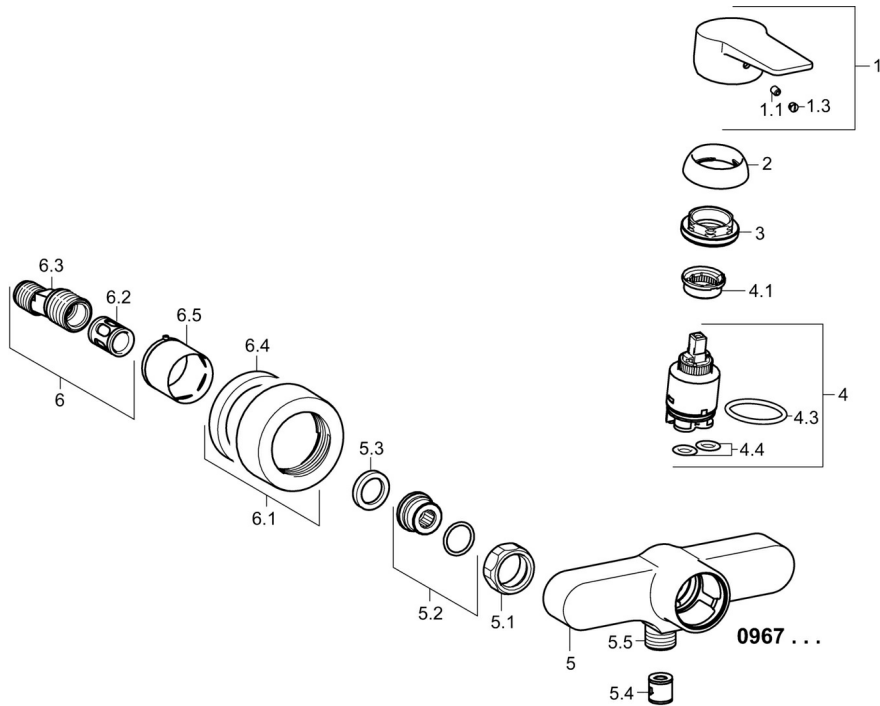

EAN: 4015474259874
static.hansa.com/09670183

- Dusche
- Einhebelmischer
- Wandmontage
- Chrom
- Hebel mit W+K-Kennzeichnung, Einhandbedienhebel/Griff
- Temperaturbegrenzer, Heißwassersperre einstellbar (im Lieferumfang enthalten)
- Rückflussverhinderer, ø 3.5 classic Steuerpatrone mit keramischen Dichtscheiben zur Wassermengen- und Temperatureinstellung
- S-Anschlüsse, Abdeckung(en), Schalldämpfer
- Armaturenkörper aus entzinkungsbeständigem Messing (DZR)
- Eigensicher gegen Rückfließen im häuslichen Gebrauch (nach DIN EN 1717)

Technische Daten

Durchflusseigenschaften

Durchfluss bei 3 bar	16.8 l/min
Druckverlust bei einem Durchfluss von 0,2 l/s	1.6 bar

Technische Eigenschaften

DN-Größe (Nennmaß)	DN15
Warmwasserversorgung	max. +90°C
Arbeitsdruck	0.5-10 bar
Anschlussgröße	G3/4
Installationsabstand	CC150 ± 15 mm
Sicherungseinrichtung (EN1717)	EB
Werkstoff	Messing

Ersatzteile

SP09670183

	Name	Art.-Nr.
1	Hebel	59913910
1	Hebel	59913911
1.1	Schraube, M5x8, SW2.5	59904755
1.3	Dekorkappe Grau	59912112
2	Abdeckkappe, 33x3 mm	59912504
3	Spann-Mutter, M40x1	1003409V
4	Kartusche, 3,5 Eco	59912324
4	Kartusche, 3,5 Classic	59913075
4.1	Temperatur-Anschlagring	59912325
4.3	O-Ring, d 28.24x2.62 Ausgelaufen	59912590
4.4	O-Ring, d 10.10x1.60 Ausgelaufen	59905072
5.1	Anschlussmutter, G3/4, AF30	59902230
5.2	Verbinder	59913400
5.3	Haltering, 23.9x15.2x2	59902689
5.4	Rückflussverhinderer	59905714
5.5	Gewindenippel, G1/2xM18x1	59911384
6.1	Rosette	59913432
6.2	Schalldämpfer	59904792
6.3	Exzenter-Anschluss, G3/4xG1/2, DN15	59910254
6.5	Abdeckhülse	59912651
N.I.	Schlüssel, SW30/34	59912108