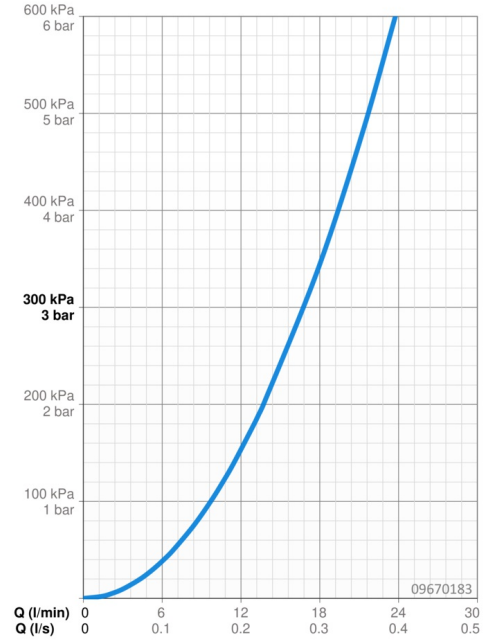

Technische Daten

Durchflusseigenschaften

Durchfluss bei 3 bar	16.8 l/min
Druckverlust bei einem Durchfluss von 0,2 l/s	1.6 bar

Technische Eigenschaften

DN-Größe (Nennmaß)	DN15
Warmwasserversorgung	max. +90°C
Arbeitsdruck	0.5-10 bar
Anschlussgröße	G3/4
Installationsabstand	CC150 ± 15 mm
Sicherungseinrichtung (EN1717)	EB
Werkstoff	Messing

Vorschriften

EN Standard	EN 817
Geräuschklasse	I (ISO 3822)

Zulassungen und Deklarationen

KIWA	K6116/08
DVGW	NW-6506CQ0410
ABP	PA-IX 38249/IB
Konformitätserklärung	DoC
EPD	S-P-06397

Nachhaltigkeit

EPD module A1 (kg CO2 eq.)	8,47
EPD module A2 (kg CO2 eq.)	0,40
EPD module A3 (kg CO2 eq.)	0,97
EPD module A1-A3 (kg CO2 eq.)	9,83
EPD module A4 (kg CO2 eq.)	0,35
EPD module B7 (kg CO2 eq.)	2954,00
EPD module C2 (kg CO2 eq.)	0,02
EPD module C3 (kg CO2 eq.)	0,02
EPD module C4 (kg CO2 eq.)	0,70
EPD module D (kg CO2 eq.)	-6,24