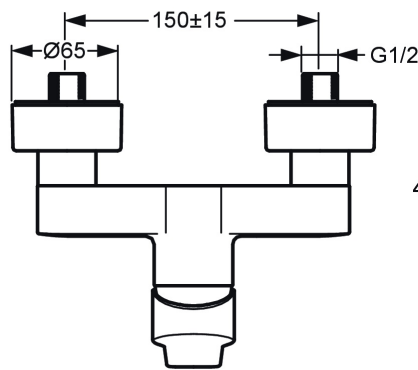

EAN: 4015474259874
static.hansa.com/09670183

- Dusche
- Einhebelmischer
- Wandmontage
- Chrom
- Hebel mit W+K-Kennzeichnung, Einhandbedienhebel/Griff
- Temperaturbegrenzer, Heißwassersperre einstellbar (im Lieferumfang enthalten)
- Rückflussverhinderer, ø 3.5 classic Steuerpatrone mit keramischen Dichtscheiben zur Wassermengen- und Temperatureinstellung
- S-Anschlüsse, Abdeckung(en), Schalldämpfer
- Armaturenkörper aus entzinkungsbeständigem Messing (DZR)
- Eigensicher gegen Rückfließen im häuslichen Gebrauch (nach DIN EN 1717)

Technische Daten

Durchflusseigenschaften

Durchfluss bei 3 bar	16.8 l/min
Druckverlust bei einem Durchfluss von 0,2 l/s	1.6 bar

Technische Eigenschaften

DN-Größe (Nennmaß)	DN15
Warmwasserversorgung	max. +90°C
Arbeitsdruck	0.5-10 bar
Anschlussgröße	G3/4
Installationsabstand	CC150 ± 15 mm
Sicherungseinrichtung (EN1717)	EB
Werkstoff	Messing

Ersatzteile

SP09670183

	Name	Art.-Nr.
1	Hebel	59913910
1	Hebel	59913911
1.1	Schraube, M5x8, SW2.5	59904755
1.3	Dekorkappe Grau	59912112
2	Abdeckkappe, 33x3 mm	59912504
3	Spann-Mutter, M40x1	1003409V
4	Kartusche, 3,5 Eco	59912324
4	Kartusche, 3,5 Classic	59913075
4.1	Temperatur-Anschlagring	59912325
4.3	O-Ring, d 28.24x2.62 Ausgelaufen	59912590
4.4	O-Ring, d 10.10x1.60 Ausgelaufen	59905072
5.1	Anschlussmutter, G3/4, AF30	59902230
5.2	Verbinder	59913400
5.3	Haltering, 23.9x15.2x2	59902689
5.4	Rückflussverhinderer	59905714
5.5	Gewindenippel, G1/2xM18x1	59911384
6.1	Rosette	59913432
6.2	Schalldämpfer	59904792
6.3	Exzenter-Anschluss, G3/4xG1/2, DN15	59910254
6.5	Abdeckhülse	59912651
N.I.	Schlüssel, SW30/34	59912108