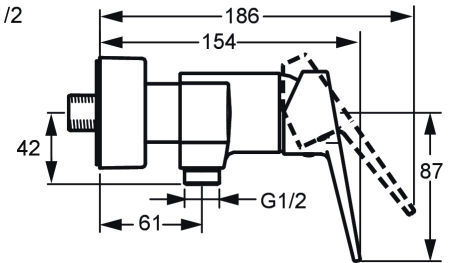

EAN: 4015474259874
static.hansa.com/09670183

- Dusche
- Einhebelmischer
- Wandmontage
- Chrom
- Hebel mit W+K-Kennzeichnung, Einhandbedienhebel/Griff
- Temperaturbegrenzer, Heißwassersperre einstellbar (im Lieferumfang enthalten)
- Rückflussverhinderer, ø 3.5 classic Steuerpatrone mit keramischen Dichtscheiben zur Wassermengen- und Temperatureinstellung
- S-Anschlüsse, Abdeckung(en), Schalldämpfer
- Armaturenkörper aus entzinkungsbeständigem Messing (DZR)
- Eigensicher gegen Rückfließen im häuslichen Gebrauch (nach DIN EN 1717)

Technische Daten

Durchflusseigenschaften

Durchfluss bei 3 bar	16.8 l/min
Druckverlust bei einem Durchfluss von 0,2 l/s	1.6 bar

Technische Eigenschaften

DN-Größe (Nennmaß)	DN15
Warmwasserversorgung	max. +90°C
Arbeitsdruck	0.5-10 bar
Anschlussgröße	G3/4
Installationsabstand	CC150 ± 15 mm
Sicherungseinrichtung (EN1717)	EB
Werkstoff	Messing

Ersatzteile

SP09670183

	Name	Art.-Nr.
1	Hebel	59913910
1	Hebel	59913911
1.1	Schraube, M5x8, SW2.5	59904755
1.3	Dekorkappe Grau	59912112
2	Abdeckkappe, 33x3 mm	59912504
3	Spann-Mutter, M40x1	1003409V
4	Kartusche, 3,5 Eco	59912324
4	Kartusche, 3,5 Classic	59913075
4.1	Temperatur-Anschlagring	59912325
4.3	O-Ring, d 28.24x2.62 Ausgelaufen	59912590
4.4	O-Ring, d 10.10x1.60 Ausgelaufen	59905072
5.1	Anschlussmutter, G3/4, AF30	59902230
5.2	Verbinder	59913400
5.3	Haltering, 23.9x15.2x2	59902689
5.4	Rückflussverhinderer	59905714
5.5	Gewindenippel, G1/2xM18x1	59911384
6.1	Rosette	59913432
6.2	Schalldämpfer	59904792
6.3	Exzenter-Anschluss, G3/4xG1/2, DN15	59910254
6.5	Abdeckhülse	59912651
N.I.	Schlüssel, SW30/34	59912108