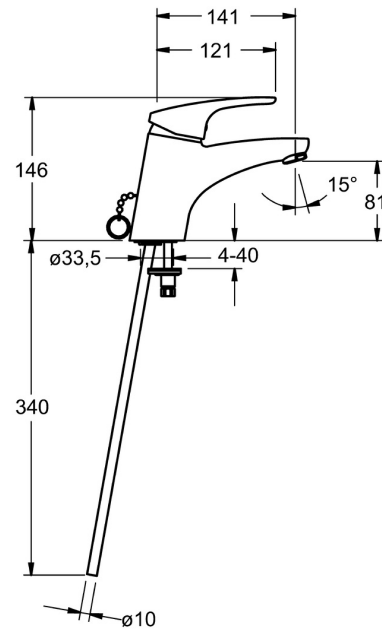

EAN: 4015474271067
static.hansa.com/01042183

- Waschtisch
- Einhebelmischer
- Standmontage
- Chrom
- Feststehender Auslauf
- PCA® konstante Durchflussleistung unabhängig vom Fließdruck
- Hebel mit W+K-Kennzeichnung, Einhandbedienhebel/Griff
- Kettenhalter mit Kette
- Temperaturbegrenzer, Heißwassersperre einstellbar (im Lieferumfang enthalten)
- HANSAECO \varnothing 4.8 Steuerpatrone mit keramischen Dichtscheiben zur Wassermengen- und Temperatureinstellung. Wasserbremse bei ca. 60% Wassermenge
- Anschluss über Kupferrohre
- Armaturenkörper aus entzinkungsbeständigem Messing (DZR), Rapid-Montagesystem
- Ohne Ablaufgarnitur

Technische Daten

Durchflusseigenschaften

Spar-Durchfluss bei 3 bar	4.2 l/min
Durchfluss bei 3 bar (mit Durchflussregler)	7.8 l/min

Technische Eigenschaften

DN-Größe (Nennmaß)	DN15
Warmwasserversorgung	max. +80°C
Arbeitsdruck	1-10 bar
Anschlussgröße	Ø10
Ausladung	141 mm
Sicherungseinrichtung (EN1717)	AA
Werkstoff	Messing

Ersatzteile

SP01042183

	Name	Art.-Nr.
1	Langer Hebel, L=138	01880076
1	Hebel, L=93 mm	01880083
1.1	Schraube, M5x8, SW2.5	59904755
1.2	Kunststoffadapter	59904778
1.3	Dekorkappe Grau	59912112
2	Abdeckkappe	59912638
3	Ringschraube, M50x1, SW45	59904775
3.1	O-Ring, d 43x2.5	59911166
4	Kartusche, 4.8 eco	59904601
4.1	Warmwasser Begrenzer	59904759
5.3	Bodendichtung	59914591
5.5	Befestigungsplatte	59904765
5.6	Schraube, M8x1, SW13	59904766
5.7	Befestigungssatz	59910749
5.8	Installation Anschluss-Paar	59911791
5.9	Anschlussrohr, L=430, M10x1	59912550
5.11	O-Ring, d 7.65x1.78	59902337
5.12	Befestigungsschraube, M8x1, L=140	59912474
6	Luftsprudler, M24x1 (2011-)	59913739
8	Kettenhalter	59902219