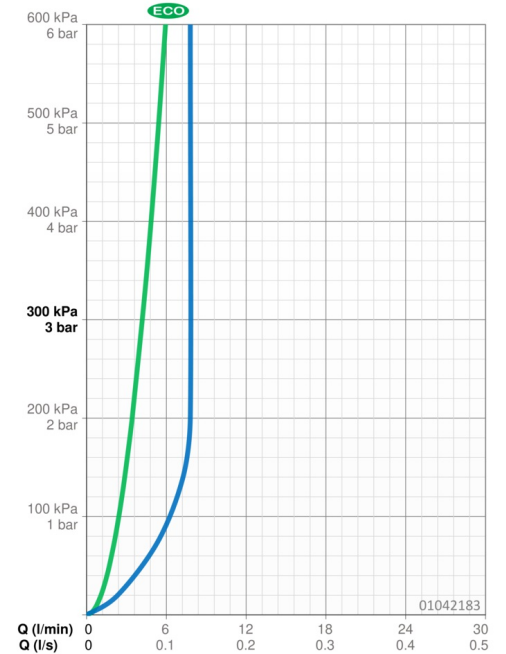

EAN: 4015474271067
static.hansa.com/01042183

- Waschtisch
- Einhebelmischer
- Standmontage
- Chrom
- Feststehender Auslauf
- PCA® konstante Durchflussleistung unabhängig vom Fließdruck
- Hebel mit W+K-Kennzeichnung, Einhandbedienhebel/Griff
- Kettenhalter mit Kette
- Temperaturbegrenzer, Heißwassersperre einstellbar (im Lieferumfang enthalten)
- HANSAECO \varnothing 4.8 Steuerpatrone mit keramischen Dichtscheiben zur Wassermengen- und Temperatureinstellung. Wasserbremse bei ca. 60% Wassermenge
- Anschluss über Kupferrohre
- Armaturenkörper aus entzinkungsbeständigem Messing (DZR), Rapid-Montagesystem
- Ohne Ablaufgarnitur

Technische Daten

Durchflusseigenschaften

Spar-Durchfluss bei 3 bar	4.2 l/min
Durchfluss bei 3 bar (mit Durchflussregler)	7.8 l/min

Technische Eigenschaften

DN-Größe (Nennmaß)	DN15
Warmwasserversorgung	max. +80°C
Arbeitsdruck	1-10 bar
Anschlussgröße	Ø10
Ausladung	141 mm
Sicherungseinrichtung (EN1717)	AA
Werkstoff	Messing

Vorschriften

EN Standard	EN 817
Geräuschklasse	I (ISO 3822)

Zulassungen und Deklarationen

KIWA	K6116/08
ABP	P-IX 29885/IA
Konformitätserklärung	DoC
EPD	S-P-06391

Nachhaltigkeit

EPD module A1 (kg CO2 eq.)	9,57
EPD module A2 (kg CO2 eq.)	0,46
EPD module A3 (kg CO2 eq.)	0,90
EPD module A1-A3 (kg CO2 eq.)	10,93
EPD module A4 (kg CO2 eq.)	0,30
EPD module B7 (kg CO2 eq.)	1297,80
EPD module C2 (kg CO2 eq.)	0,02
EPD module C3 (kg CO2 eq.)	0,02
EPD module C4 (kg CO2 eq.)	0,08
EPD module D (kg CO2 eq.)	-7,78