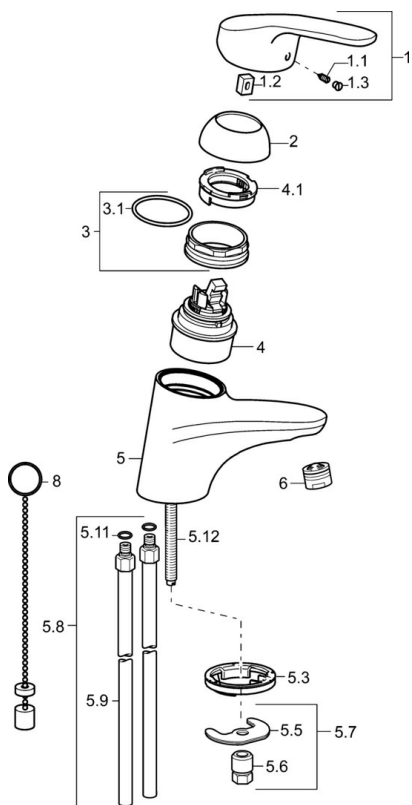

EAN: 4015474271067
static.hansa.com/01042183

- Waschtisch
- Einhebelmischer
- Standmontage
- Chrom
- Feststehender Auslauf
- PCA® konstante Durchflussleistung unabhängig vom Fließdruck
- Hebel mit W+K-Kennzeichnung, Einhandbedienhebel/Griff
- Kettenhalter mit Kette
- Temperaturbegrenzer, Heißwassersperre einstellbar (im Lieferumfang enthalten)
- HANSAECO \varnothing 4.8 Steuerpatrone mit keramischen Dichtscheiben zur Wassermengen- und Temperatureinstellung. Wasserbremse bei ca. 60% Wassermenge
- Anschluss über Kupferrohre
- Armaturenkörper aus entzinkungsbeständigem Messing (DZR), Rapid-Montagesystem
- Ohne Ablaufgarnitur

Technische Daten

Durchflusseigenschaften

Spar-Durchfluss bei 3 bar	4.2 l/min
Durchfluss bei 3 bar (mit Durchflussregler)	7.8 l/min

Technische Eigenschaften

DN-Größe (Nennmaß)	DN15
Warmwasserversorgung	max. +80°C
Arbeitsdruck	1-10 bar
Anschlussgröße	Ø10
Ausladung	141 mm
Sicherungseinrichtung (EN1717)	AA
Werkstoff	Messing

Ersatzteile

SP01042183

	Name	Art.-Nr.
1	Langer Hebel, L=138	01880076
1	Hebel, L=93 mm	01880083
1.1	Schraube, M5x8, SW2.5	59904755
1.2	Kunststoffadapter	59904778
1.3	Dekorkappe Grau	59912112
2	Abdeckkappe	59912638
3	Ringschraube, M50x1, SW45	59904775
3.1	O-Ring, d 43x2.5	59911166
4	Kartusche, 4.8 eco	59904601
4.1	Warmwasser Begrenzer	59904759
5.3	Bodendichtung	59914591
5.5	Befestigungsplatte	59904765
5.6	Schraube, M8x1, SW13	59904766
5.7	Befestigungssatz	59910749
5.8	Installation Anschluss-Paar	59911791
5.9	Anschlussrohr, L=430, M10x1	59912550
5.11	O-Ring, d 7.65x1.78	59902337
5.12	Befestigungsschraube, M8x1, L=140	59912474
6	Luftsprudler, M24x1 (2011-)	59913739
8	Kettenhalter	59902219