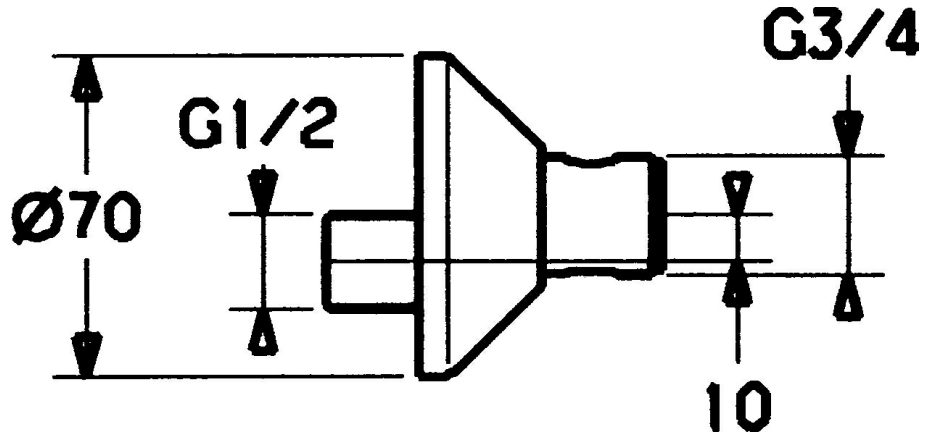

EAN: 4015474052949
static.hansa.com/59902034

S-Anschluss, absperierbar; Verpackungseinheit: 1 Stück; Bestehend aus: S-Anschluss, absperierbar, Rosette, Flachdichtung

- Zubehör
- Chrom
- S-Anschlüsse

Technische Daten