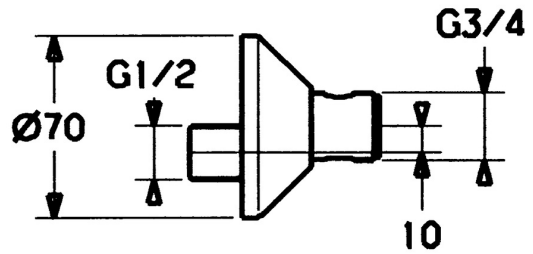

EAN: 4015474052949
static.hansa.com/59902034

S-Anschluss, absperierbar; Verpackungseinheit: 1 Stück; Bestehend aus: S-Anschluss, absperierbar, Rosette, Flachdichtung

- Zubehör
- Chrom
- S-Anschlüsse

Technische Daten