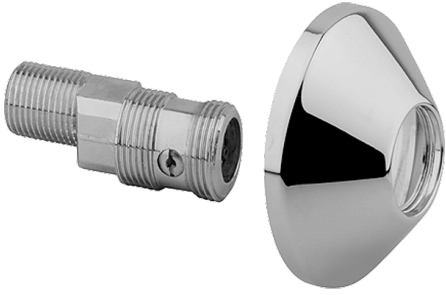

EAN: 4015474052949
static.hansa.com/59902034

S-Anschluss, absperierbar; Verpackungseinheit: 1 Stück; Bestehend aus: S-Anschluss, absperierbar, Rosette, Flachdichtung

- Zubehör
- Chrom
- S-Anschlüsse

Technische Daten