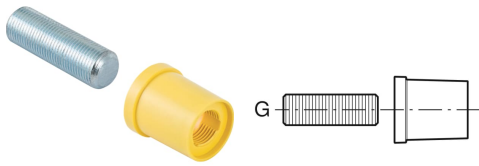

Geberit Set Montagehilfe für Anschluss gerade für Trockenbau

Beispielbild

Eigenschaften

- Mehrfach verwendbar

Technische Daten

Werkstoff

Stahl / Kunststoff

Lieferumfang

- Gewindebolzen G 1/2"

- Bauschutz

| Art.-Nr. | G | VE1 |
|--------------|-------|-------|
| 601.744.00.1 | 1/2 " | 2 St. |