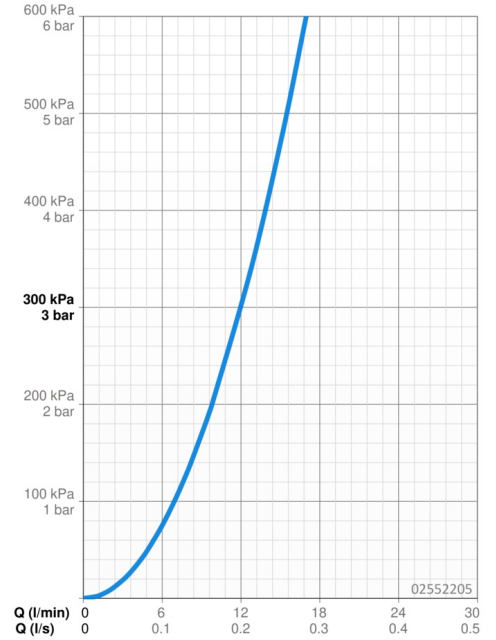

Technische Daten

Durchflusseigenschaften

Durchfluss bei 3 bar **12.0 l/min**

Technische Eigenschaften

DN-Größe (Nennmaß) **DN15**
Warmwasserversorgung **max. +80°C**
Arbeitsdruck **0.5-10 bar**
Installationsabstand **cc150 ± 10 mm**
Ausladung **246 mm**
Sicherungseinrichtung (EN1717) **AA**
Werkstoff **Messing**

Vorschriften

EN Standard **EN 817**
Geräuschkategorie **I (ISO 3822)**

Zulassungen und Deklarationen

DVGW **NW-6506CR0028**
ABP **PA-IX 29893/IA**
Konformitätserklärung **DoC**