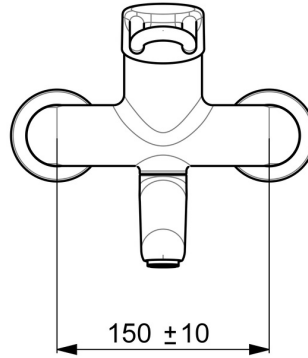

EAN: 4015474267244  
[static.hansa.com/02552205](https://static.hansa.com/02552205)

- Gesundheit & Pflege
- Einhebelmischer
- Wandmontage
- Chrom
- Schwenkbarer Auslauf, Auslauf in Mittelstellung arretierbar
- Kristallklarer Laminarstrahl
- Bedienungshebel lang, Hebel mit W+K-Kennzeichnung, Bügelhebel, Einhandbedienhebel/Griff
- Temperaturbegrenzer, Heißwassersperre einstellbar (im Lieferumfang enthalten)
- $\varnothing$  4.8 classic Steuerpatrone mit keramischen Dichtscheiben zur Wassermengen- und Temperatureinstellung
- S-Anschlüsse, Abdeckung(en), mit integrierter Vorabspernung, Rosetten 3-fach abgedichtet
- Armaturenkörper aus entzinkungsbeständigem Messing (DZR), Messing in Trinkwasserkontakt enthält weniger als 0,3% Blei, Wasserwege ohne Nickelbeschichtung

### Technische Eigenschaften

DN-Größe (Nennmaß) **DN15**  
 Warmwasserversorgung **max. +80°C**  
 Arbeitsdruck **0.5-10 bar**  
 Installationsabstand **cc150 ± 10 mm**  
 Ausladung **246 mm**  
 Sicherungseinrichtung (EN1717) **AA**  
 Werkstoff **Messing**

### SP02552205

Name	Art.-Nr.
1 Langer Hebel, L=149	02440005
1.1 Schraube, M5x8, SW2.5	59904755
1.2 Kunststoffadapter	59904778
2 Abdeckkappe	59914069
3 Spann-Mutter, M50x1, SW45	59914070
3.1 O-Ring, d 46x2	59912470
4 Kartusche, 4.8 Classic	59911437
4.1 Warmwasser Begrenzer	59904759
5.1 Befestigungsschraube, M6x12, AF2.5	59904804
8.2 Begrenzer	59910421
8.2 Schraube, M6x10, 2,5	59911435
8.3 Begrenzer	59910422
8.4 Wartungsset	59912230
9 Auslauf, L=226	02702000
9 Auslauf, L=161	02692000
11 Luftsprudler, M24x1 STD PL HC A Laminar (2013-)	59914054
12 Anschlussmutter, G3/4, AF30	59902230
12.1 Verbinder	59913400
12.2 Haltering, 23.9x15.2x2	59902689
14 Rosetten (2 Stück)	02720200
N.I. Schlüssel, SW45/SW50	59905190
N.I. Entleerungsventil	59912483