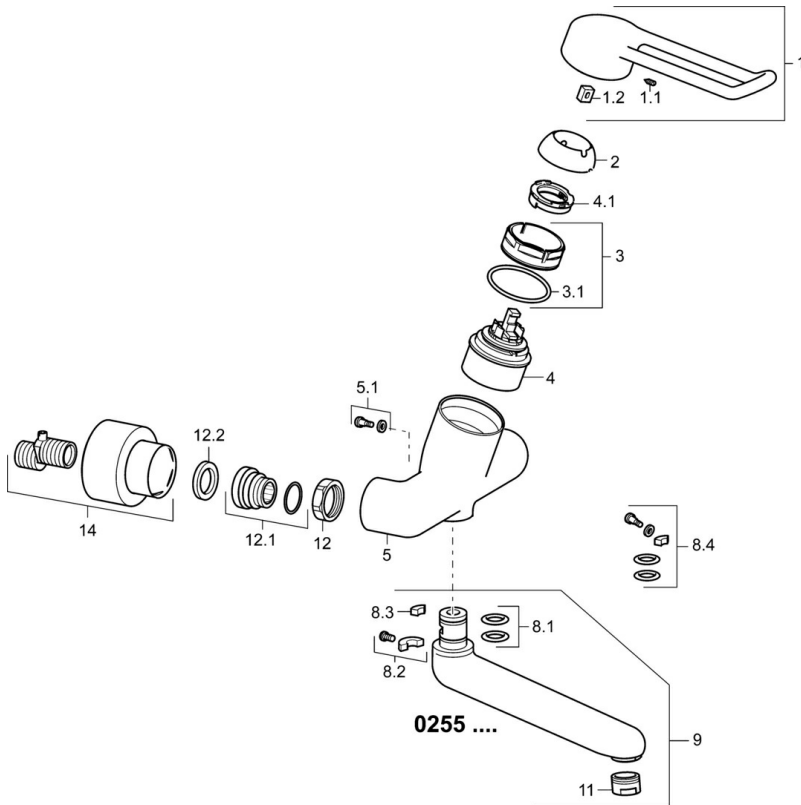

EAN: 4015474267244  
[static.hansa.com/02552205](https://static.hansa.com/02552205)

- Gesundheit & Pflege
- Einhebelmischer
- Wandmontage
- Chrom
- Schwenkbarer Auslauf, Auslauf in Mittelstellung arretierbar
- Kristallklarer Laminarstrahl
- Bedienungshebel lang, Hebel mit W+K-Kennzeichnung, Bügelhebel, Einhandbedienhebel/Griff
- Temperaturbegrenzer, Heißwassersperre einstellbar (im Lieferumfang enthalten)
- $\varnothing$  4.8 classic Steuerpatrone mit keramischen Dichtscheiben zur Wassermengen- und Temperatureinstellung
- S-Anschlüsse, Abdeckung(en), mit integrierter Vorabspernung, Rosetten 3-fach abgedichtet
- Armaturenkörper aus entzinkungsbeständigem Messing (DZR), Messing in Trinkwasserkontakt enthält weniger als 0,3% Blei, Wasserwege ohne Nickelbeschichtung

### Technische Eigenschaften

DN-Größe (Nennmaß) **DN15**  
 Warmwasserversorgung **max. +80°C**  
 Arbeitsdruck **0.5-10 bar**  
 Installationsabstand **cc150 ± 10 mm**  
 Ausladung **246 mm**  
 Sicherungseinrichtung (EN1717) **AA**  
 Werkstoff **Messing**

## Ersatzteile

### SP02552205

Name	Art.-Nr.
1 Langer Hebel, L=149	02440005
1.1 Schraube, M5x8, SW2.5	59904755
1.2 Kunststoffadapter	59904778
2 Abdeckkappe	59914069
3 Spann-Mutter, M50x1, SW45	59914070
3.1 O-Ring, d 46x2	59912470
4 Kartusche, 4.8 Classic	59911437
4.1 Warmwasser Begrenzer	59904759
5.1 Befestigungsschraube, M6x12, AF2.5	59904804
8.2 Begrenzer	59910421
8.2 Schraube, M6x10, 2,5	59911435
8.3 Begrenzer	59910422
8.4 Wartungsset	59912230
9 Auslauf, L=226	02702000
9 Auslauf, L=161	02692000
11 Luftsprudler, M24x1 STD PL HC A Laminar (2013-)	59914054
12 Anschlussmutter, G3/4, AF30	59902230
12.1 Verbinder	59913400
12.2 Haltering, 23.9x15.2x2	59902689
14 Rosetten (2 Stück)	02720200
N.I. Schlüssel, SW45/SW50	59905190
N.I. Entleerungsventil	59912483