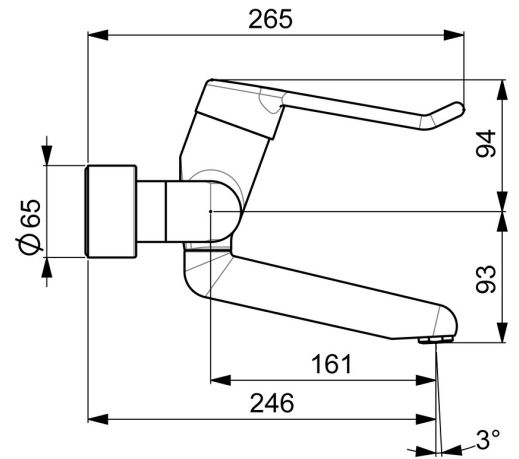

EAN: 4015474267244  
[static.hansa.com/02552205](https://static.hansa.com/02552205)

- Gesundheit & Pflege
- Einhebelmischer
- Wandmontage
- Chrom
- Schwenkbarer Auslauf, Auslauf in Mittelstellung arretierbar
- Kristallklarer Laminarstrahl
- Bedienungshebel lang, Hebel mit W+K-Kennzeichnung, Bügelhebel, Einhandbedienhebel/Griff
- Temperaturbegrenzer, Heißwassersperre einstellbar (im Lieferumfang enthalten)
- $\varnothing$  4.8 classic Steuerpatrone mit keramischen Dichtscheiben zur Wassermengen- und Temperatureinstellung
- S-Anschlüsse, Abdeckung(en), mit integrierter Vorabspernung, Rosetten 3-fach abgedichtet
- Armaturenkörper aus entzinkungsbeständigem Messing (DZR), Messing in Trinkwasserkontakt enthält weniger als 0,3% Blei, Wasserwege ohne Nickelbeschichtung

### Technische Eigenschaften

DN-Größe (Nennmaß) **DN15**  
 Warmwasserversorgung **max. +80°C**  
 Arbeitsdruck **0.5-10 bar**  
 Installationsabstand **cc150 ± 10 mm**  
 Ausladung **246 mm**  
 Sicherungseinrichtung (EN1717) **AA**  
 Werkstoff **Messing**

### SP02552205

Name	Art.-Nr.
1 Langer Hebel, L=149	02440005
1.1 Schraube, M5x8, SW2.5	59904755
1.2 Kunststoffadapter	59904778
2 Abdeckkappe	59914069
3 Spann-Mutter, M50x1, SW45	59914070
3.1 O-Ring, d 46x2	59912470
4 Kartusche, 4.8 Classic	59911437
4.1 Warmwasser Begrenzer	59904759
5.1 Befestigungsschraube, M6x12, AF2.5	59904804
8.2 Begrenzer	59910421
8.2 Schraube, M6x10, 2,5	59911435
8.3 Begrenzer	59910422
8.4 Wartungsset	59912230
9 Auslauf, L=226	02702000
9 Auslauf, L=161	02692000
11 Luftsprudler, M24x1 STD PL HC A Laminar (2013-)	59914054
12 Anschlussmutter, G3/4, AF30	59902230
12.1 Verbinder	59913400
12.2 Haltering, 23.9x15.2x2	59902689
14 Rosetten (2 Stück)	02720200
N.I. Schlüssel, SW45/SW50	59905190
N.I. Entleerungsventil	59912483