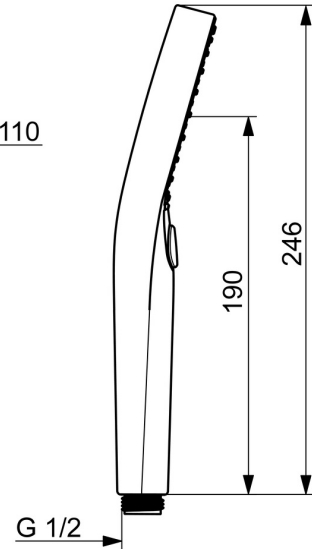

EAN: 4057304017957
static.hansa.com/44350300

- Dusche
- Zubehör
- Chrom
- Anti-Kalk-Technik
- Normal - Gleichmäßiger und weicher Wasserstrahl, Massage - Starker Wasserstrahl durch drehbare Sprühdüsen, Regenstrahl - Gleichmäßiger und starker Wasserstrahl
- 3-strahlig

Technische Daten

Durchflusseigenschaften

Durchfluss bei 3 bar (mit Durchflussregler) **7.8 l/min**

Technische Eigenschaften

Warmwasserversorgung **max. +65°C**
Arbeitsdruck **0.5-5 bar**
Anschlussgröße **G1/2**
Werkstoff **Verbundwerkstoff**