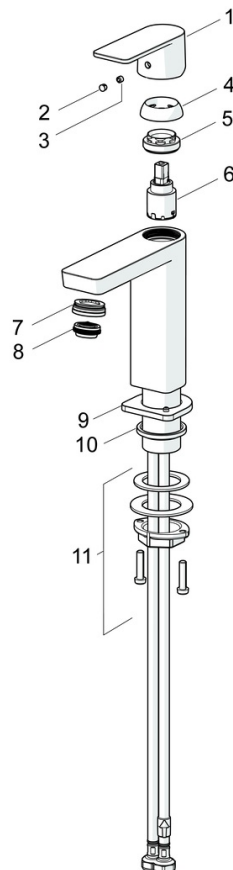

EAN: 4057304015182  
[static.hansa.com/57182273](https://static.hansa.com/57182273)

- Waschtisch
- Einhebelmischer
- Standmontage
- Chrom
- Feststehender Auslauf
- PCA® konstante Durchflussleistung unabhängig vom Fließdruck, Schwenkbar
- Einhandbedienhebel/Griff, Hebel mit W+K-Kennzeichnung
- Ablaufgarnitur mit Zugstange
- ø 2.5 Steuerpatrone mit keramischen Dichtscheiben zur Wassermengen- und Temperatureinstellung
- Anschluss über flexible Druckschläuche
- Armaturenkörper aus entzinkungsbeständigem Messing (DZR)

### Technische Eigenschaften

Warmwasserversorgung **max. +70°C**  
 Arbeitsdruck **0.5-10 bar**  
 Anschlussgröße **G3/8**  
 Ausladung **106 mm**  
 Sicherungseinrichtung (EN1717) **AA**  
 Werkstoff **Messing**

### SP57192273

	Name	Art.-Nr.
01	Hebel	1006412V
02	Blindstopfen	59913762
03	Schraube, M5x8, SW2.5	59904755
04	Abdeckkappe	59913957
05	Gegenmutter, M32x1, SW24	59913958
06	Kartusche, 2.5	59913914
07	Montagering für Luftsprudler, M24x1, SW17, (2019-)	59914744
08	Luftsprudler, M24x1 HC SSR-STD	59914015
09	Rosette	1006394V
10	Bodendichtung	59914650
11	Befestigungssatz	59913371