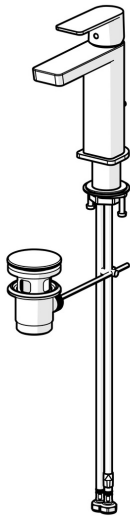

EAN: 4057304015182  
[static.hansa.com/57182273](https://static.hansa.com/57182273)

- Waschtisch
- Einhebelmischer
- Standmontage
- Chrom
- Feststehender Auslauf
- PCA® konstante Durchflussleistung unabhängig vom Fließdruck, Schwenkbar
- Einhandbedienhebel/Griff, Hebel mit W+K-Kennzeichnung
- Ablaufgarnitur mit Zugstange
- ø 2.5 Steuerpatrone mit keramischen Dichtscheiben zur Wassermengen- und Temperatureinstellung
- Anschluss über flexible Druckschläuche
- Armaturenkörper aus entzinkungsbeständigem Messing (DZR)

### Durchflusseigenschaften

Durchfluss bei 3 bar (mit Durchflussregler) **4.8 l/min**

### Technische Eigenschaften

Warmwasserversorgung **max. +70°C**  
 Arbeitsdruck **0.5-10 bar**  
 Anschlussgröße **G3/8**  
 Ausladung **106 mm**  
 Sicherungseinrichtung (EN1717) **AA**  
 Werkstoff **Messing**

### SP57192273

	Name	Art.-Nr.
01	Hebel	1006412V
02	Blindstopfen	59913762
03	Schraube, M5x8, SW2.5	59904755
04	Abdeckkappe	59913957
05	Gegenmutter, M32x1, SW24	59913958
06	Kartusche, 2.5	59913914
07	Montagering für Luftsprudler, M24x1, SW17, (2019-)	59914744
08	Luftsprudler, M24x1 HC SSR-STD	59914015
09	Rosette	1006394V
10	Bodendichtung	59914650
11	Befestigungssatz	59913371