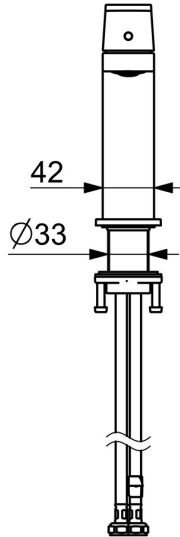

EAN: 4057304015182  
[static.hansa.com/57182273](https://static.hansa.com/57182273)

- Waschtisch
- Einhebelmischer
- Standmontage
- Chrom
- Feststehender Auslauf
- PCA® konstante Durchflussleistung unabhängig vom Fließdruck, Schwenkbar
- Einhandbedienhebel/Griff, Hebel mit W+K-Kennzeichnung
- Ablaufgarnitur mit Zugstange
- ø 2.5 Steuerpatrone mit keramischen Dichtscheiben zur Wassermengen- und Temperatureinstellung
- Anschluss über flexible Druckschläuche
- Armaturenkörper aus entzinkungsbeständigem Messing (DZR)

### Technische Eigenschaften

Warmwasserversorgung **max. +70°C**  
 Arbeitsdruck **0.5-10 bar**  
 Anschlussgröße **G3/8**  
 Ausladung **106 mm**  
 Sicherungseinrichtung (EN1717) **AA**  
 Werkstoff **Messing**