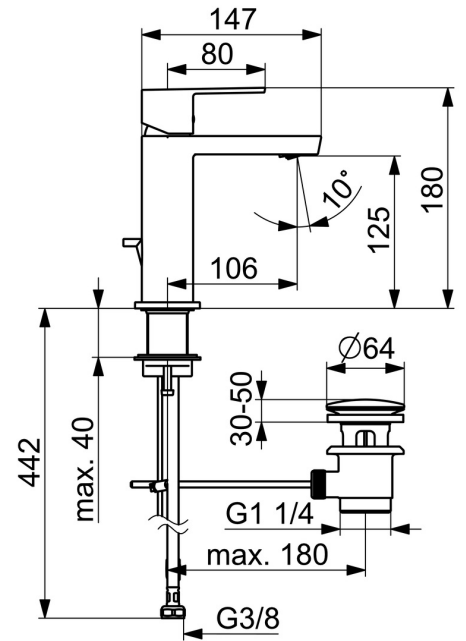

EAN: 4057304015182  
[static.hansa.com/57182273](https://static.hansa.com/57182273)

- Waschtisch
- Einhebelmischer
- Standmontage
- Chrom
- Feststehender Auslauf
- PCA® konstante Durchflussleistung unabhängig vom Fließdruck, Schwenkbar
- Einhandbedienhebel/Griff, Hebel mit W+K-Kennzeichnung
- Ablaufgarnitur mit Zugstange
- ø 2.5 Steuerpatrone mit keramischen Dichtscheiben zur Wassermengen- und Temperatureinstellung
- Anschluss über flexible Druckschläuche
- Armaturenkörper aus entzinkungsbeständigem Messing (DZR)

### Durchflusseigenschaften

Durchfluss bei 3 bar (mit Durchflussregler) **4.8 l/min**

### Technische Eigenschaften

Warmwasserversorgung **max. +70°C**  
 Arbeitsdruck **0.5-10 bar**  
 Anschlussgröße **G3/8**  
 Ausladung **106 mm**  
 Sicherungseinrichtung (EN1717) **AA**  
 Werkstoff **Messing**

### SP57192273

	Name	Art.-Nr.
01	Hebel	1006412V
02	Blindstopfen	59913762
03	Schraube, M5x8, SW2.5	59904755
04	Abdeckkappe	59913957
05	Gegenmutter, M32x1, SW24	59913958
06	Kartusche, 2.5	59913914
07	Montagering für Luftsprudler, M24x1, SW17, (2019-)	59914744
08	Luftsprudler, M24x1 HC SSR-STD	59914015
09	Rosette	1006394V
10	Bodendichtung	59914650
11	Befestigungssatz	59913371